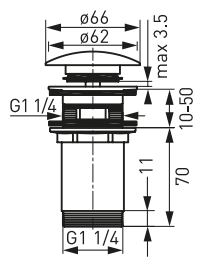

НОВИНКА

**S285BR**

- сливной кран G5/4 Rotondo
- для умывальников с переливом
- сделано из латуни
- старая бронза

НОВИНКА

**S288PPCB**

- сливной кран G5/4
- черная керамическая пробка
- для умывальников с переливом
- изготовлена из прочного полипропилена