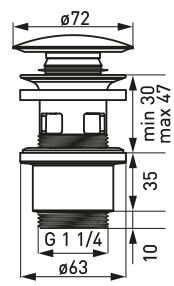

НОВИНКА

**S285BR**

- сливной кран G5/4 Rotondo
- для умывальников с переливом
- сделано из латуни
- старая бронза

НОВИНКА

**S288PPCB**

- сливной кран G5/4
- черная керамическая пробка
- для умывальников с переливом
- изготовлена из прочного полипропилена