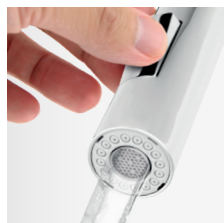

## Функциональность и эргономичность

Высокий излив и его гибкость – это однозначно самые важные функции нового Zumba Slim 2F. Они позволяют комфортно пользоваться смесителем и индивидуально подбирать высоту и радиус вытекания воды. Каждый пользователь может установить излив так, как ему удобно.

### 2-функциональный переключатель

Удобный в использовании переключатель позволяет быстро изменить струю. При закрытии воды, переключатель автоматически возвращается в своё исходное положение

### Струя

Однородная спокойная струя из центральной части наконечника позволяет легко и аккуратно наполнить посуду.

### Душ

Рассеянная струя в режиме «душ» удобна при мытье овощей, фруктов или мытье посуды вручную

**Смеситель для мойки консольный**  
гибкий излив  
черный цвет

**BZA43B**

**Смеситель для мойки консольный**  
гибкий излив  
бежевый цвет