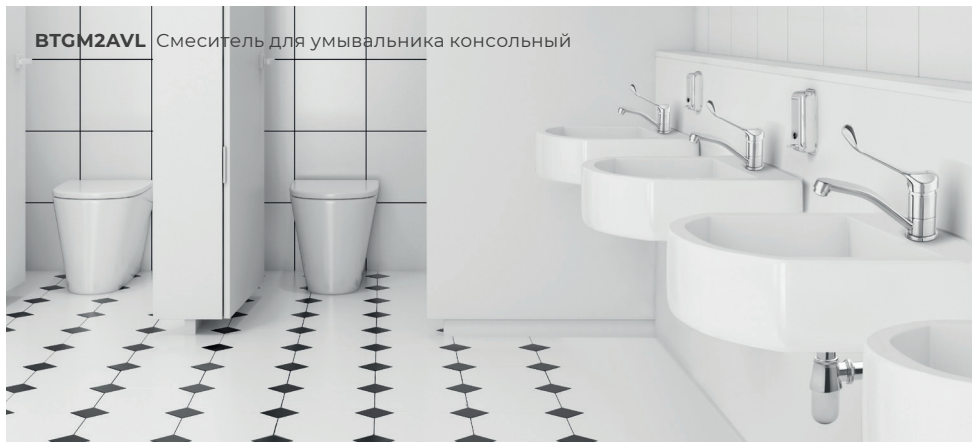

# TIGA MEDICO

Ответственный  
выбор

**BTGM2AVL** Смеситель для умывальника  
консольный

В общественных туалетах стоит использовать решения, которые кроме экономии расхода воды, гарантируют безопасность пользователям, и выбрать модели с медицинскими ручками линейки Tiga.

**BTGM2AVL** Смеситель для умывальника консольный