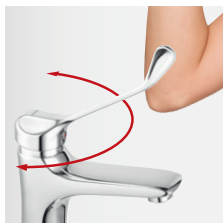

### Смеситель для умывальника консольный

перлатор FerroAirMix  
click-clack сливная  
пробка G5/4  
Ferro Easy Clean System  
хром

### Смеситель для умывальника консольный

вращающийся излив  
перлатор FerroAirMix  
Ferro Easy Clean System  
хром

**BTGM2VL**

**BTGM2AVL**

## Специальная ручка

### Безопасная регулировка

Можно удобнее и безопасно регулировать температуру и вытекание локтем или запястьем, а ладони не касаются поверхности арматуры.