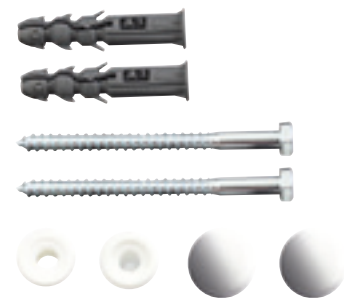

MOCOWANIA • MOUNTING • МОНТАЖ

Komplet do mocowania umywalki
Washbasin fixing set
Набор для крепления умывальника

- KMU100** 8 mm x 100 mm
- KMU120** 8 mm x 120 mm
- KMU140** 8 mm x 140 mm

ZMWB

Zestaw do mocowania WC, biały
Toilet mounting kit, white
Набор для крепления унитаза, белый