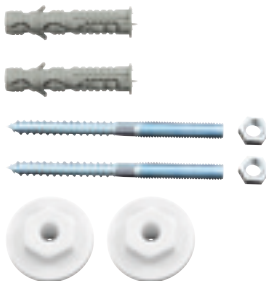

MOCOWANIA • MOUNTING • МОНТАЖ

Komplet do mocowania umywalki
Washbasin fixing set
Набор для крепления умывальника

- **KMU100** 8 mm x 100 mm
- **KMU120** 8 mm x 120 mm
- **KMU140** 8 mm x 140 mm