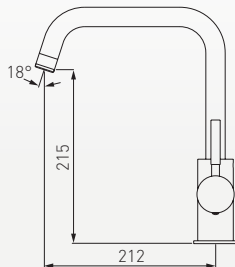

# FERRO®

СМЕСИТЕЛЬ  
ДЛЯ МОЙКИ  
КОНСОЛЬНЫЙ

керамический картридж  
монтаж на одно отверстие  
регулятор струи M24x1  
поворотный излив  
гибкая подводка G3/8 - M10x1  
хром

[www.ferro.pl](http://www.ferro.pl)