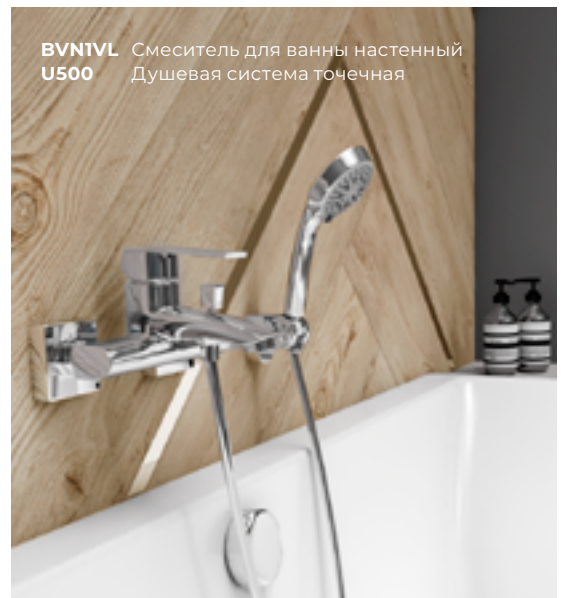

BVN1VL Смеситель для ванны настенный
U500 Душевая система точечная

ДУШ ————— ВАННА —————

BVN7VL

BVN1VL