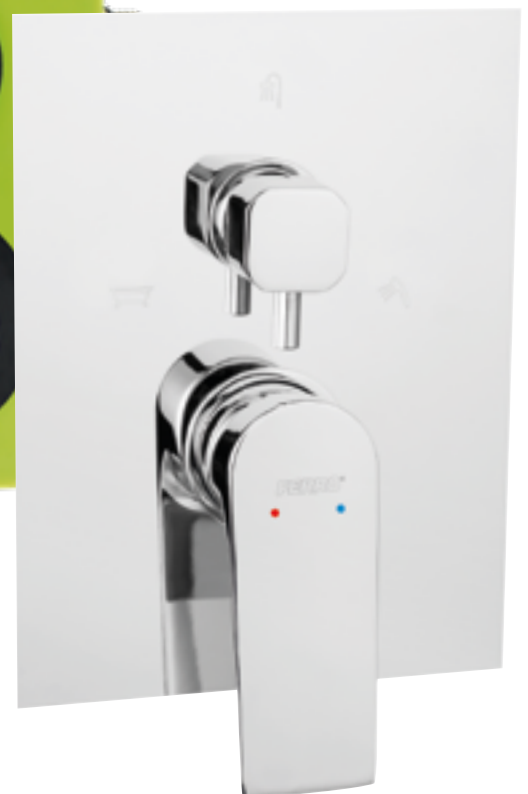

БОКСЫ СКРЫТОГО МОНТАЖА

ALGEO SQUARE
Смеситель для душа
скрытого монтажа
- комплект бокс
3-функциональный
комплект элементов -
внутренних и наружных
(на штукатурке)
хром

BAQ7P3BOX

ALGEO SQUARE
Смеситель для душа
скрытого монтажа
- комплект бокс
2-функциональный
комплект элементов -
внутренних и наружных
(на штукатурке)
хром

BAQ7P2BOX

FIESTA
Смеситель для душа
скрытого монтажа
- комплект бокс
3-функциональный
комплект элементов -
внутренних и наружных
(на штукатурке)
хром

BFI7P3BOX

FIESTA
Смеситель для душа
скрытого монтажа
- комплект бокс
2-функциональный
комплект элементов -
внутренних и наружных
(на штукатурке)
хром

BFI7P2BOX

ALGEO
Смеситель для душа
скрытого монтажа
- комплект бокс
3-функциональный
комплект элементов -
внутренних и наружных
(на штукатурке)
хром

BAG7P3BOX

ALGEO
Смеситель для душа
скрытого монтажа
- комплект бокс
2-функциональный
комплект элементов -
внутренних и наружных
(на штукатурке)
хром

BAG7P2BOX

Удобство и современность

Укомплектованные боксы скрытого монтажа – это новое решение в предложении FERRO. Элементы управления смесителем закрыты в зеленом боксе, который предназначен для монтажа в стене. Они дополняют наиболее популярные коллекции смесителей. В этом решении внутренние и наружные элементы смесителя поставляются в комплекте, благодаря чему вы не задумываетесь, как их правильно подобрать. Стабильная конструкция бокса гарантирует простой и быстрый монтаж устройства, а также надежность этого решения.