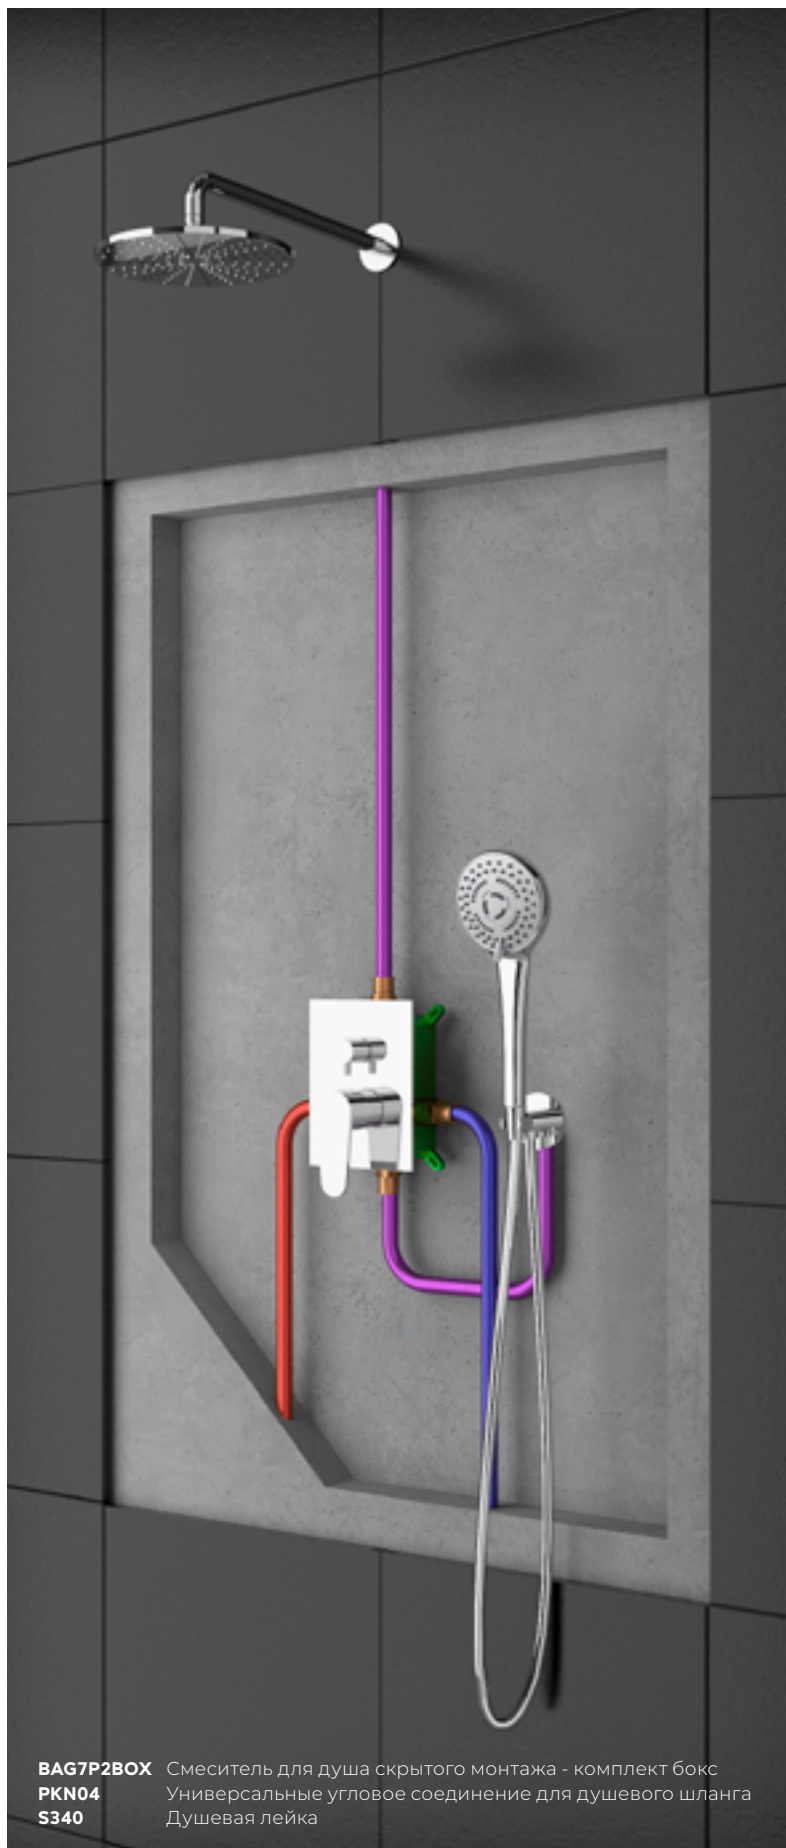

Укомплектуйте собственный комплект скрытого монтажа

Среди готовых предложений комплектов скрытого монтажа не нашлись такие, которые отвечают вашим индивидуальным запросам – очень просто можете собрать комплект по своему вкусу.

Выбор управляющего элемента

Смеситель скрытого монтажа с одной функцией

Выбор смесителя является ключевым и определяет количество устройств, которыми мы хотим пользоваться под душем. Смеситель с одной функцией позволяет подключить один элемент истока воды, чаще всего точечный или передвижной душ.

Можно выбрать:
Функция 1

Смеситель скрытого монтажа с двумя функциями

Выбирая смеситель с двумя функциями, мы можем подключить 2 элемента истока воды, кроме дождевого душа также точечный или передвижной душ.

Можно выбрать:
Функция 1 + Функция 2

Смеситель скрытого монтажа с тремя функциями

Смеситель с тремя функциями позволяет подключить 3 продукта для вытекания воды. Можно пользоваться верхним дождевым душем, душем и изливом, произвольным образом переключая управляющий элемент.

Можно выбрать:
Функция 1 + Функция 2 + Функция 3

BAG7P2BOX Смеситель для душа скрытого монтажа - комплект бокс
RKN04 Универсальное угловое соединение для душевого шланга
S340 Душевая лейка