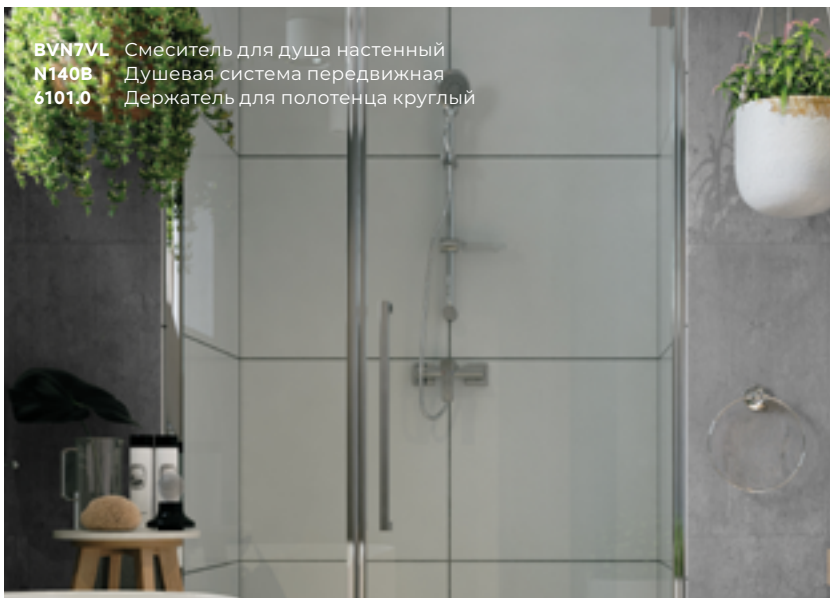

BVN1VL Смеситель для ванны настенный
U500 Душевая система точечная

Экологические решения

Экономия воды – это направление развития продуктов, актуальное в Ferro уже десятка полтора лет. Первым из польских изготовителей, Ferro принял участие в сертификации продуктов именно с точки зрения этого параметра. Экологические аспекты очень важны, постоянно ведутся работы над новыми внедрениями.

ECO+

Этим знаком обозначены продукты с экологическими решениями. Их применение позволит уменьшить расход воды по сравнению со стандартными продуктами.

BVN7VL Смеситель для душа настенный
N140B Душевая система передвижная
6101.0 Держатель для полотенца круглый