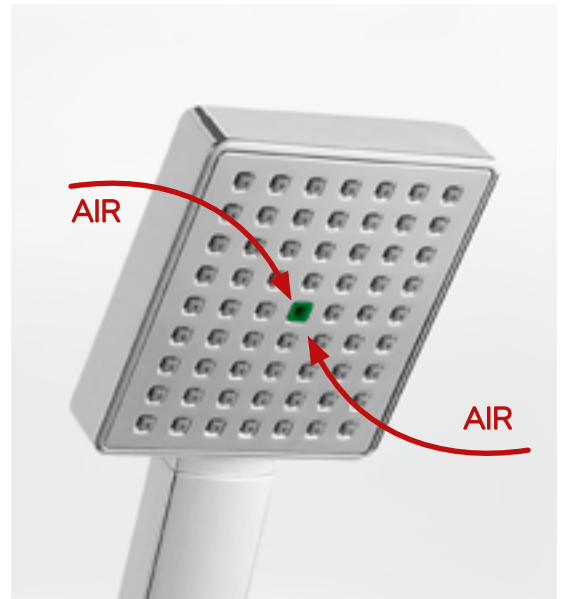

Много видов струй

Возможность изменения вида струи.

Anti Twist

Шланги с наконечником Anti Twist не перекручиваются.

Регулировка по вертикали

Регулировка монтажа штанги по вертикали.

Регулировка по горизонтали

Однородная несильная струя по максимальной поверхности ручки, всеми соплами, с аэрацией.

◀ Массирующая струя

Самая сильная и сильно аэрированная струя только несколькими центральными соплами, стимулирующая небольшую часть тела, на которую она направлена.

▶ Легкая струя

Круговая концентрированная струя, слегка стимулирующая

◀ Туманная струя

Сильно рассеянная струя, мягкая, выбирается для релаксации и успокоения.

▶ Смешанная струя

Полная струя, дополнительно по центру усиленная массажем, часто выбирается для двойной пользы – сильного и мягкого массажа мышц.

AIR-IN System

Функция AIR-IN System определяет дополнительную аэрацию струи. Позволяет использовать воду менее интенсивно, сохраняя комфорт пользования.

Регулировка по вертикали и горизонтали

Функция регулировки душевых креплений по вертикали дает возможность оптимального монтажа в нужном месте, например, между кафельной плиткой или в ранее существующих отверстиях. Регулировка по горизонтали, в свою очередь, позволяет увеличить расстояние между штангой и стеной.