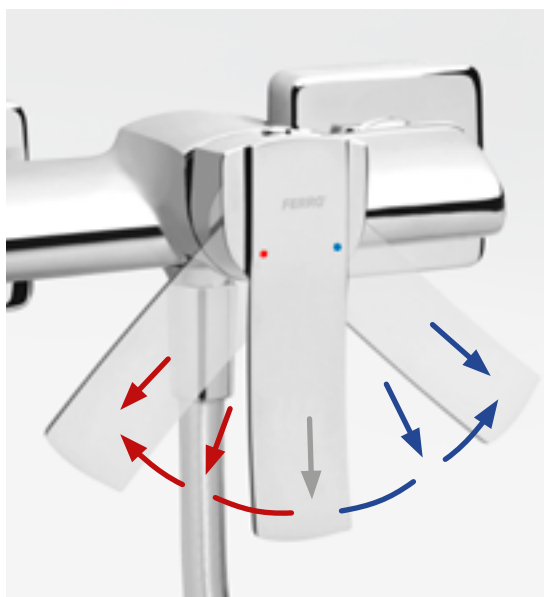

ЕСЛИ ВЫ СТОИТЕ ПЕРЕД ВЫБОРОМ ОБОРУДОВАНИЯ ДЛЯ ВАННЫХ КОМНАТ – СТОИТ ПРИНЯТЬ ВО ВНИМАНИЕ ФУНКЦИИ ПРОДУКТА, ЕГО ВОЗМОЖНОСТИ И ПРЕИМУЩЕСТВА.

Вращающийся ИЗЛИВ

В смесителях с этой функцией мы можем произвольным образом установить излив, благодаря тому, что его можно поворачивать на 360 градусов. Это дает необыкновенный комфорт при точной настройке струи воды при ежедневном пользовании.

Пробка click-clack

Click-clack – это тип пробки для умывальника, которая закрывается и открывается просто нажимом. Это практичное решение оценят особенно родители маленьких детей, обучая их самостоятельности и формируя у них хорошие, про-экологические навыки.

Перлатор Ferro Air Mix

Оборудование линейки Verdeline оснащено перлаторами с системой легкого удаления известкового налета. Установленные на конце излива, они аэрируют струю воды, ограничивая ее расход даже на 50%.

Ferro Click

Продукты с головкой Ferro Click дают возможность двухступенчатой регулировки вытекания воды, позволяя тем самым легко настроить половину интенсивности струи воды.

Hot Stop 38°C

Блокада настройки температуры на уровне 38 градусов гарантирует безопасность и защищает от неконтролируемой подачи горячей воды в термостатическом душе. Снятие блокады Hot Stop позволяет увеличить температуру воды. Функцию особенно оценят родители маленьких детей, потому что она позволяет безопасно пользоваться душем и избежать ожогов.