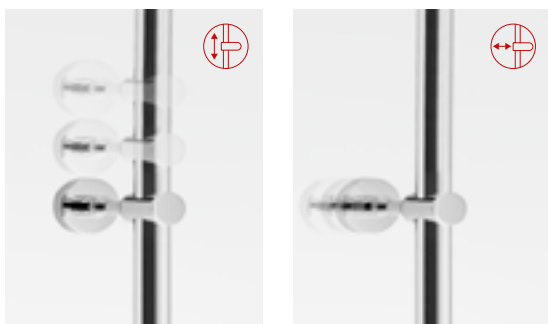

Регулировка по вертикали и горизонтали

Функция регулировки креплений душа по вертикали позволяет установить его оптимальным образом, например, между плиткой, или в уже существующих отверстиях. Регулировка по горизонтали позволяет увеличить расстояние между штангой и стеной.