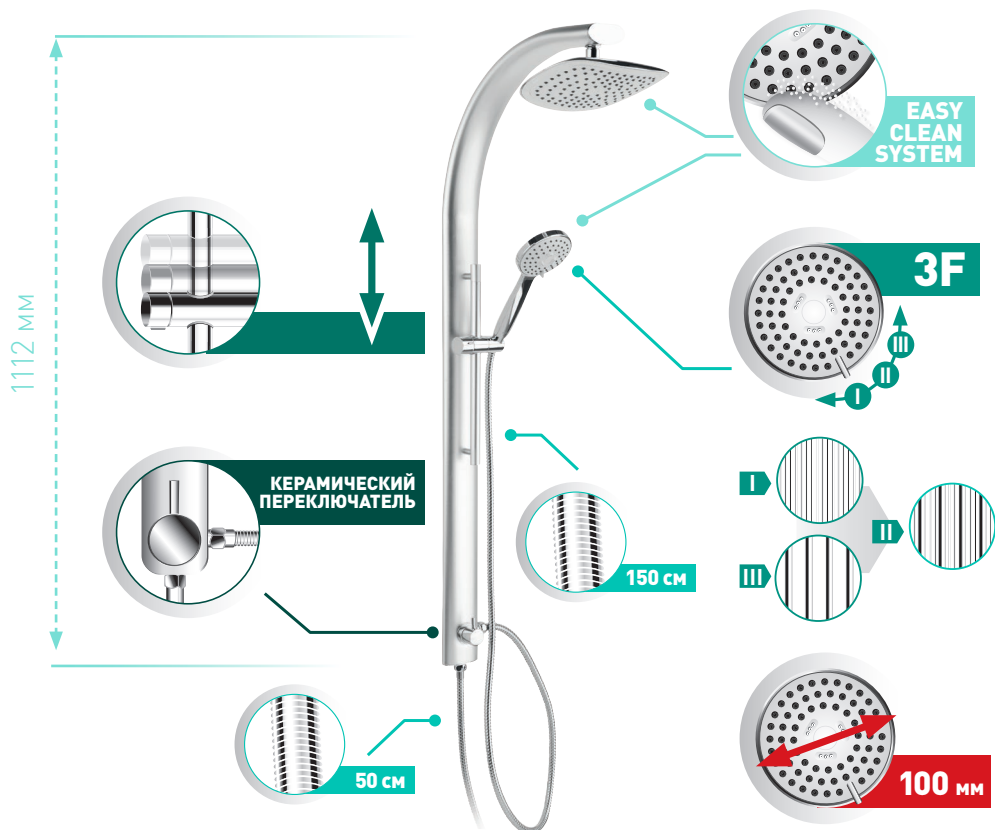

GARDA II

ДУШЕВАЯ ПАНЕЛЬ
код: NP2A

FERRO[®]

НОВИНКА

GARDA II

ДУШЕВАЯ ПАНЕЛЬ
ИЗ ДВУХ ЧАСТЕЙ
код: NP2A

FERRO®

- Полная высота панели – 1112 мм
- Размеры дождевого душа – 230 x 180 мм
- Число функций дождевого душа – 1
- Расстояние между монтажными отверстиями – 500 мм
- Диаметр душевой ручки – 100 мм
- Число функций душевой ручки – 3
- Длина душевого шланга – 150 см
- Длина присоединительного шланга – 50 см
- Керамический переключатель душа
- Цвет панели – сатин
- Цвет оснастки – хром
- Easy clean system – легкое устранение накипи с душевой ручки и дождевого душа
- Подходит ко всем типам душевых смесителей