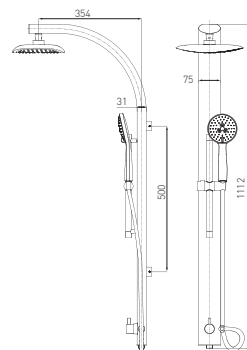

GARDA II

ДУШЕВАЯ ПАНЕЛЬ
код: NP2A

FERRO[®]

НОВИНКА

GARDA II

ДУШЕВАЯ ПАНЕЛЬ
ИЗ ДВУХ ЧАСТЕЙ
код: NP2A

FERRO®

- Полная высота панели – 1112 мм
- Размеры дождевого душа – 230 x 180 мм
- Число функций дождевого душа – 1
- Расстояние между монтажными отверстиями – 500 мм
- Диаметр душевой ручки – 100 мм
- Число функций душевой ручки – 3
- Длина душевого шланга – 150 см
- Длина присоединительного шланга – 50 см
- Керамический переключатель душа
- Цвет панели – сатин
- Цвет оснастки – хром
- Easy clean system – легкое устранение накипи с душевой ручки и дождевого душа
- Подходит ко всем типам душевых смесителей