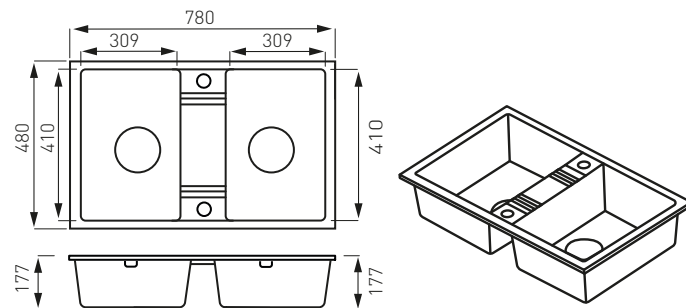

### Кухонная мойка двухкамерная 78x48 см

- сифон в комплекте
- врезная
- с переливом

цвет: ПЕСОК  
код: **DRGM2/48/78SA**

цвет: ГРАФИТ  
код: **DRGM2/48/78BA**

цвет: ГРАФИТ SHINE  
код: **DRGM2/48/78HA**

цвет: СЕРЫЙ  
код: **DRGM2/48/78GA**