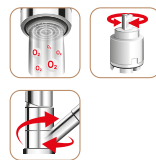

смеситель для мойки консольный