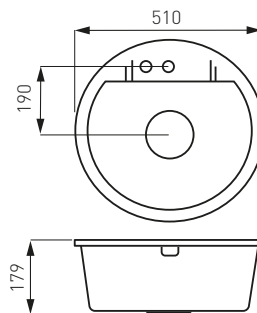

### Кухонная мойка однокамерная Ø 51 см

- сифон в комплекте
- врезная
- с переливом

цвет: ПЕСОК  
код: **DRGM1/51SA**

цвет: ГРАФИТ  
код: **DRGM1/51BA**

цвет: ГРАФИТ SHINE  
код: **DRGM1/51HA**

цвет: СЕРЫЙ  
код: **DRGM1/51GA**