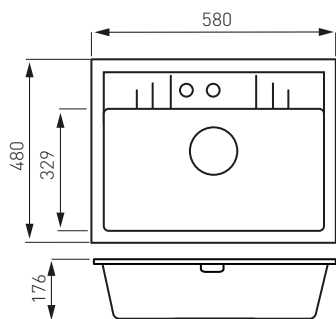

### Кухонная мойка однокамерная 58x48 см

- сифон в комплекте
- врезная
- с переливом

цвет: ПЕСОК  
код: **DRGM1/48/58SA**

цвет: ГРАФИТ  
код: **DRGM1/48/58BA**

цвет: ГРАФИТ SHINE  
код: **DRGM1/48/58HA**

цвет: СЕРЫЙ  
код: **DRGM1/48/58GA**