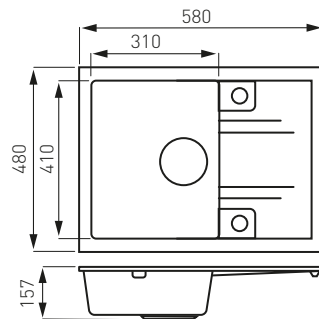

Кухонная мойка однокамерная 58x48 см

- с сушилкой
- сифон в комплекте
- врезная
- с переливом

цвет: ПЕСОК
код: **DRGM48/58SA**

цвет: ГРАФИТ
код: **DRGM48/58BA**

цвет: ГРАФИТ SHINE
код: **DRGM48/58HA**

цвет: СЕРЫЙ
код: **DRGM48/58GA**