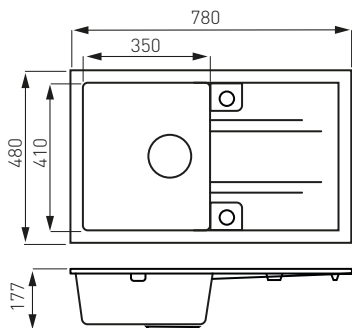

Кухонная мойка однокамерная 78x48 см

- с сушилкой
- сифон в комплекте
- врезная
- с переливом

цвет: ПЕСОК
код: **DRGM48/78SA**

цвет: ГРАФИТ
код: **DRGM48/78BA**

цвет: ГРАФИТ SHINE
код: **DRGM48/78HA**

цвет: СЕРЫЙ
код: **DRGM48/78GA**