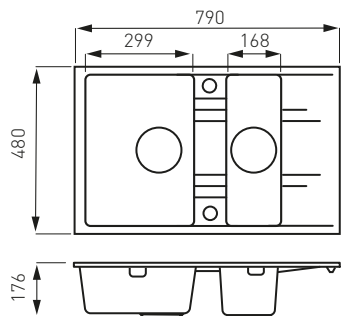

Кухонная мойка двухкамерная 79x48 см

- с сушилкой
- сифон в комплекте
- врезная
- с переливом

цвет: ПЕСОК
код: **DRGM3/48/79SA**

цвет: ГРАФИТ
код: **DRGM3/48/79BA**

цвет: ГРАФИТ SHINE
код: **DRGM3/48/79HA**

цвет: СЕРЫЙ
код: **DRGM3/48/79GA**