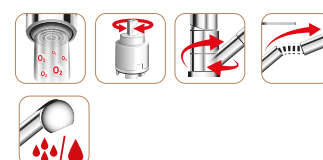

### смеситель для мойки консольный

цвет: ПЕСОК  
код: BFR4S

цвет: ГРАФИТ  
код: BFR4B

### смеситель для мойки консольный с выдвижным изливом, двухфункциональный

цвет: ПЕСОК  
код: BFR8B

цвет: ГРАФИТ  
код: BFR8B