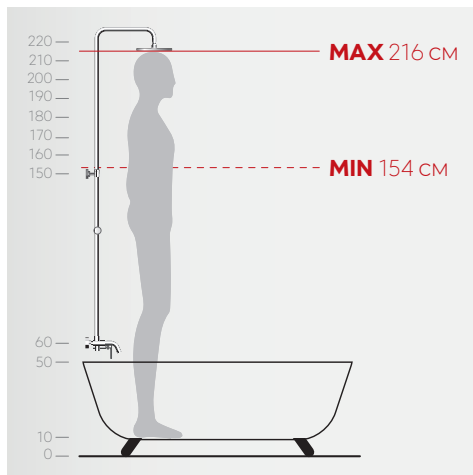

NP79-BF13U Душевой комплект со смесителем для ванны

FIESTA

Функции и свойства

Комплект Fiesta – один из немногих продуктов на рынке, который имеет регулируемую высоту дождевого душа, целых 206 см от дна ванны. Об этом стоит помнить, выбирая продукт. Это гарантирует комфорт пользования душем также высоким людям. Минимальная высота установки дождевого душа – даже 144 см.*

Душевой комплект со смесителем для ванны

- регулируемая штанга
- металлический дождевой душ Ø25 см
- хромированная душевая ручка с 3 функциями
- шланг PVC 150 см

NP79-BF13U

Регулировка высоты

приспособление высоты комплекта к росту пользователя

Регулировка крепления

облегчение правильного монтажа комплекта по вертикали

Керамический переключатель

долговечное, комфортное и эргономичное решение

* касается монтажа смесителя на высоте 60 см от уровня пола и ванны, установленной на высоте 10 см над уровнем пола.