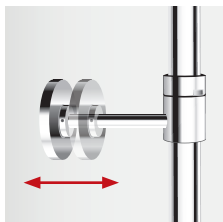

NP79-BF13U Душевой комплект со смесителем для ванны

FIESTA

Функции и свойства

Комплект Fiesta – один из немногих продуктов на рынке, который имеет регулируемую высоту дождевого душа, целых 206 см от дна ванны. Об этом стоит помнить, выбирая продукт. Это гарантирует комфорт пользования душем также высоким людям. Минимальная высота установки дождевого душа – даже 144 см.*

Душевой комплект со смесителем для ванны

- регулируемая штанга
- металлический дождевой душ Ø25 см
- хромированная душевая ручка с 3 функциями
- шланг PVC 150 см

NP79-BF13U

Регулировка высоты

приспособление высоты комплекта к росту пользователя

Регулировка крепления

облегчение правильного монтажа комплекта по вертикали

Керамический переключатель

долговечное, комфортное и эргономичное решение

* касается монтажа смесителя на высоте 60 см от уровня пола и ванны, установленной на высоте 10 см над уровнем пола.