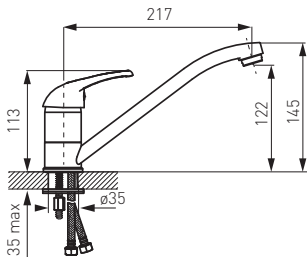

### Смеситель для ванны настенный

- керамический картридж
- девертор с блокировкой переключателя
- аэратор M24x1
- эксцентрический подвод G1/2
- межцентровое расстояние 150 ± 20 мм
- без душевого гарнитура
- хром

### Смеситель для мойки консольный

- керамический картридж
- монтаж на одно отверстие
- аэратор M24x1
- вращающийся излив 217 мм
- гибкие подводы G 3/8 - M10x1
- хром