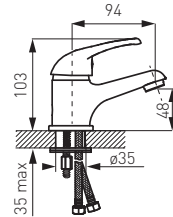

### Смеситель для ванны настенный

- керамический картридж
- девертор с блокировкой переключателя
- аэратор M24x1
- эксцентрический подвод G1/2
- межцентровое расстояние 150 ± 20 мм
- без душевого гарнитура
- хром

### Смеситель для мойки консольный

- керамический картридж
- монтаж на одно отверстие
- аэратор M24x1
- вращающийся излив 217 мм
- гибкие подводы G 3/8 - M10x1
- хром