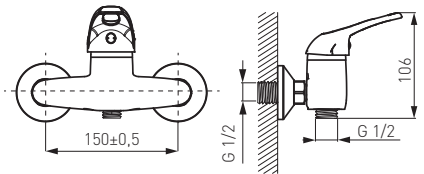

BRV7

Смеситель для душа настенный

- керамический картридж
- настенный монтаж
- эксцентрический подвод G1/2
- межцентровое расстояние 150 ± 20 мм
- подключение душа G1/2
- без душевого гарнитура
- хром