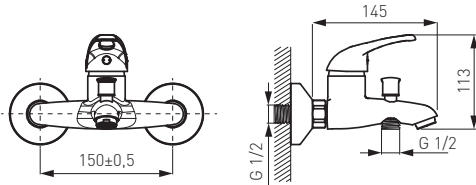

BRV4

BRV1

Смеситель для ванны настенный

- керамический картридж
- девертор с блокировкой переключателя
- аэратор M24x1
- эксцентрический подвод G1/2
- межцентровое расстояние 150 ± 20 мм
- без душевого гарнитура
- хром