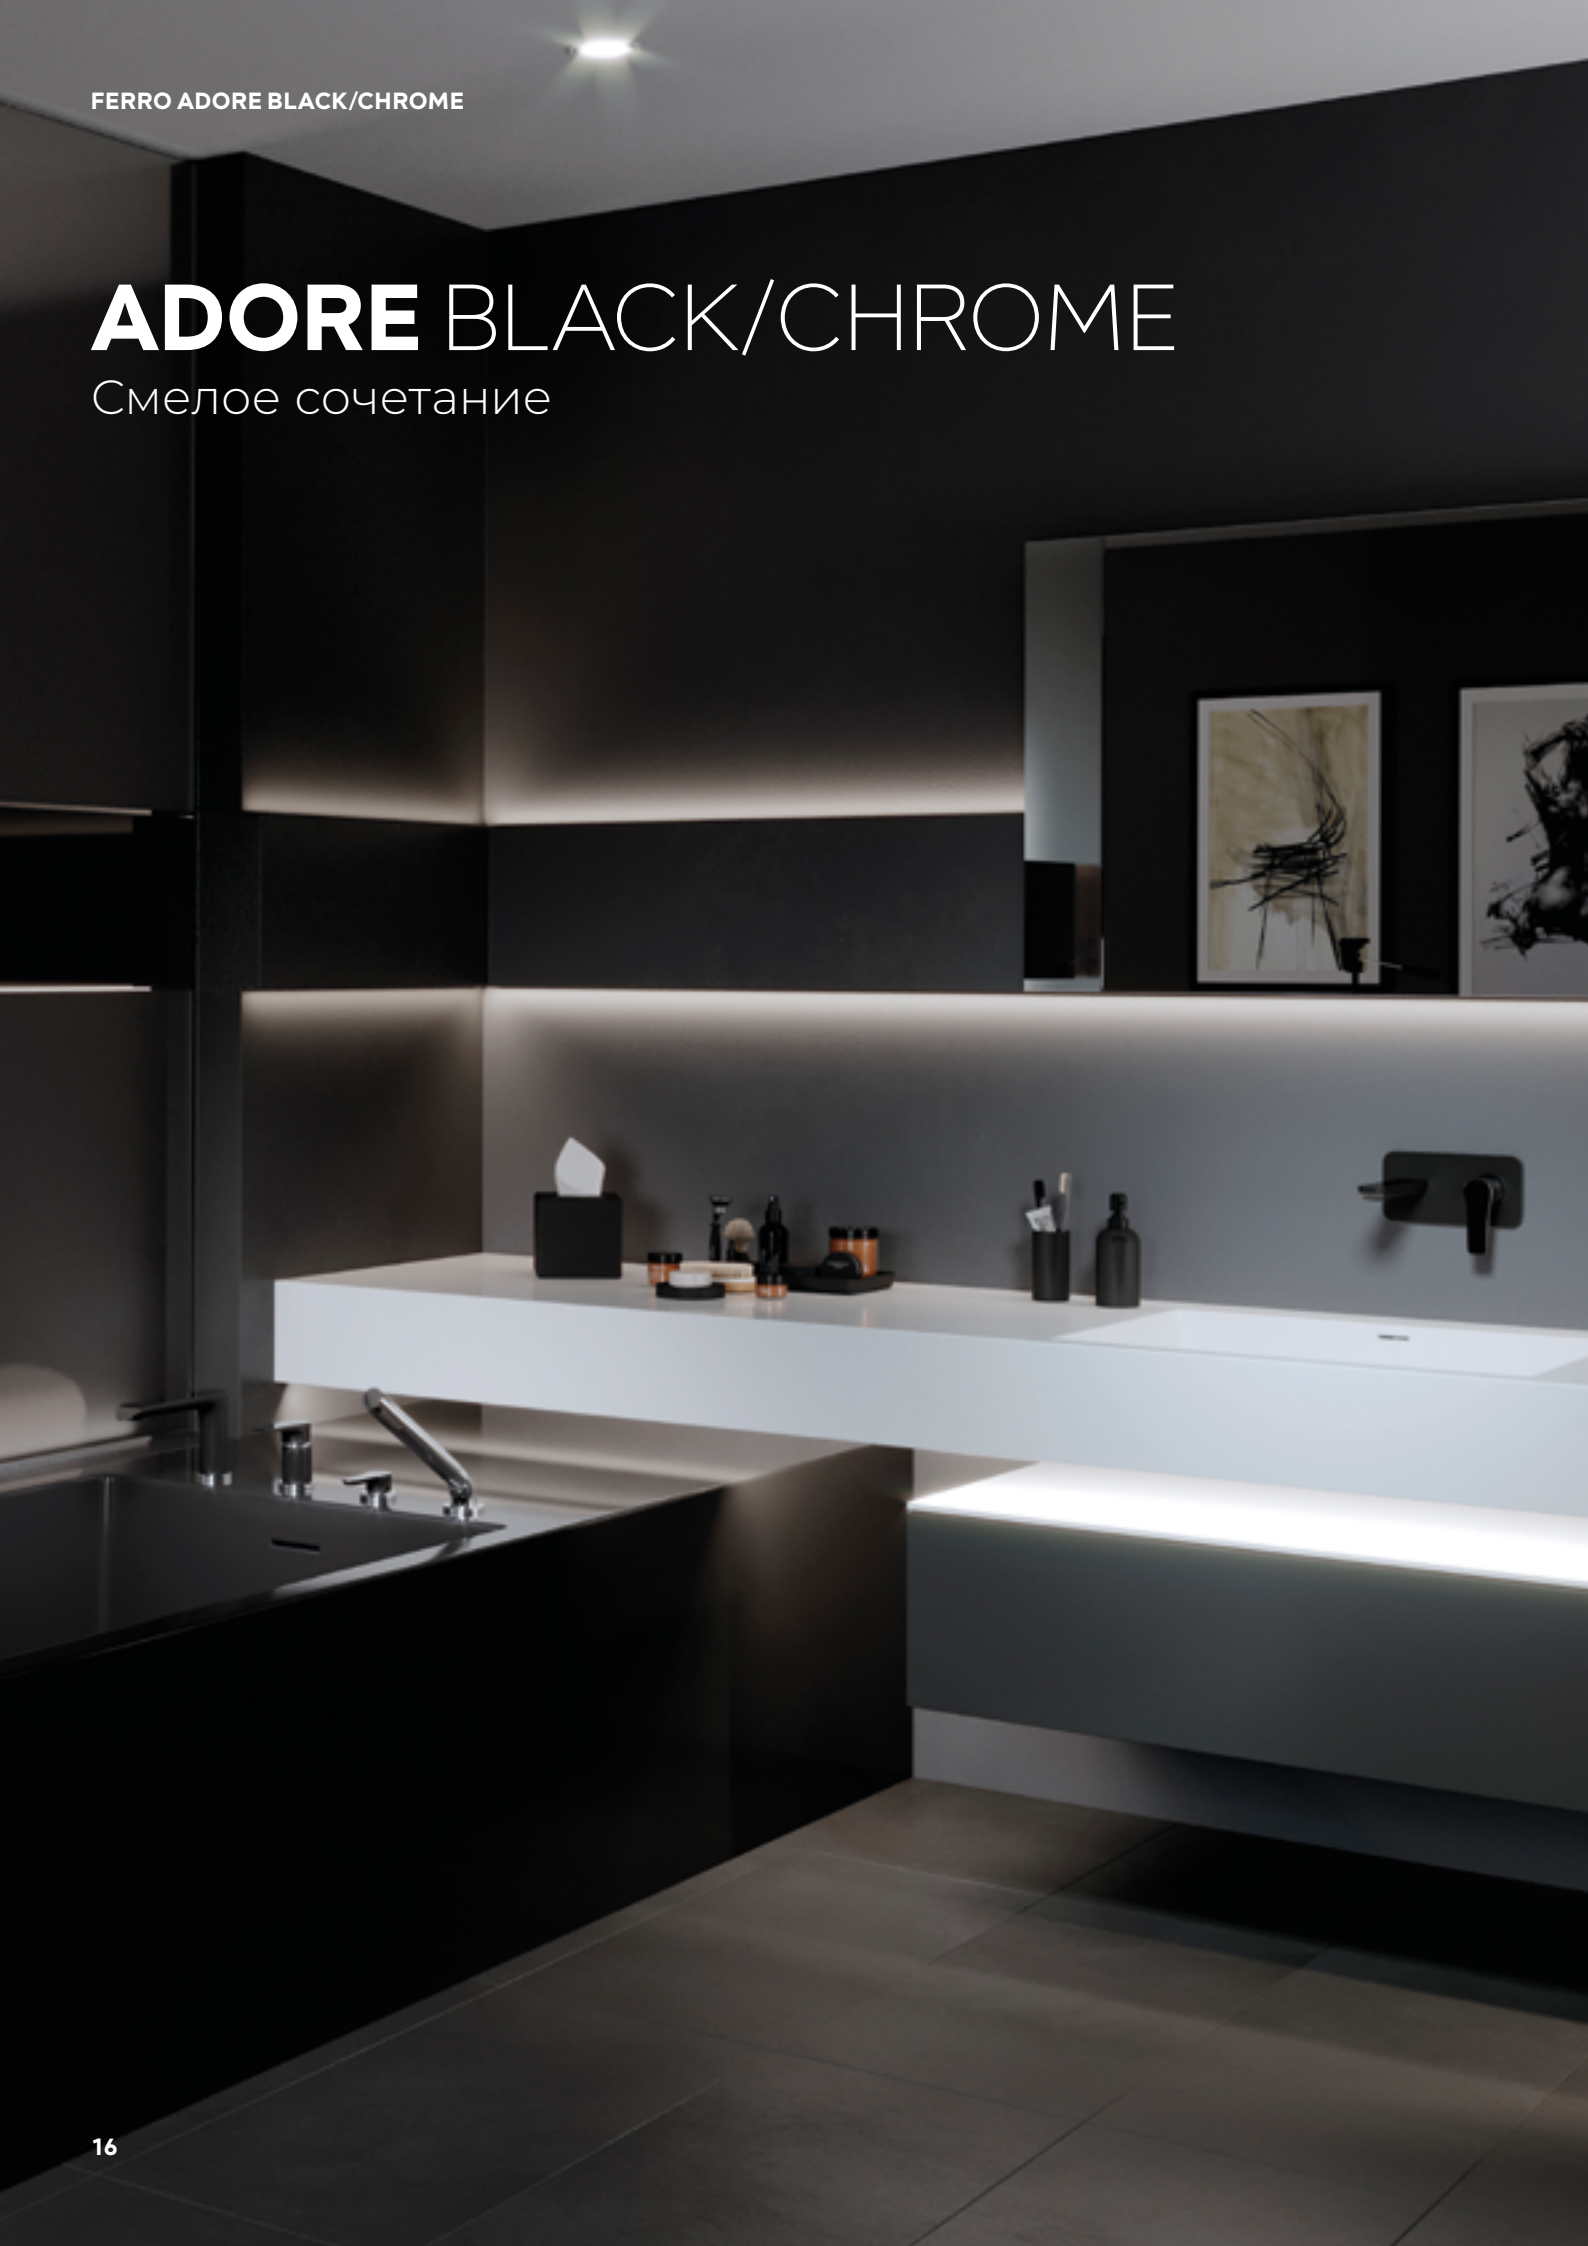

FERRO ADORE BLACK/CHROME

ADORE BLACK/CHROME

Смелое сочетание