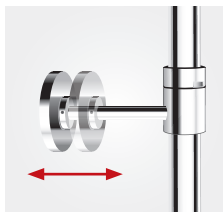

### Регулировка крепления

облегчение правильного монтажа комплекта по вертикали

### Керамический переключатель

долговечное, комфортное и эргономичное решение

**Душевой комплект со смесителем для ванны, дождевым душем, душевой ручкой с 3 функциями и шлангом в металлической оплетке**

хром

**NP78-BAG13U**

Перед покупкой душевой колонки со смесителем для ванны стоит обратить внимание на высоту дождевого душа. В случае Algeo, благодаря возможности плавной регулировки высоты комплекта (также после установки) это даже 206 см от дна ванны. Если комплектом пользуются, например, дети, можно изменить высоту тарелки дождевого душа даже на высоту 144 см.\*