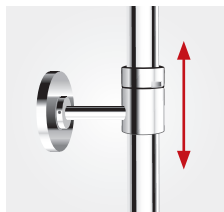

### Регулировка крепления

облегчение правильного монтажа комплекта по вертикали

### Керамический переключатель

долговечное, комфортное и эргономичное решение

**Душевой комплект со смесителем для ванны, дождевым душем, душевой ручкой с 3 функциями и шлангом в металлической оплетке**

хром

**NP78-BAG13U**

Перед покупкой душевой колонки со смесителем для ванны стоит обратить внимание на высоту дождевого душа. В случае Algeo, благодаря возможности плавной регулировки высоты комплекта (также после установки) это даже 206 см от дна ванны. Если комплектом пользуются, например, дети, можно изменить высоту тарелки дождевого душа даже на высоту 144 см.\*