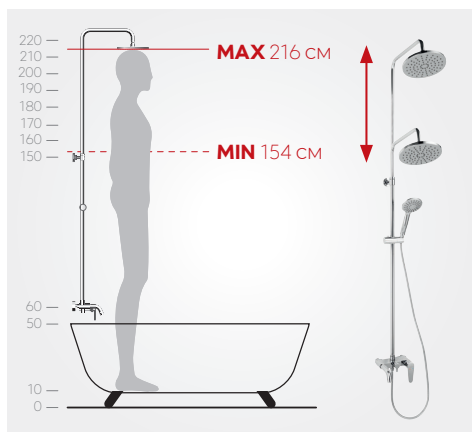

### Регулировка высоты

приспособление высоты комплекта к росту пользователя

### Регулировка крепления

облегчение правильного монтажа комплекта по вертикали

хром

**NP78-BAG13U**

Перед покупкой душевой колонки со смесителем для ванны стоит обратить внимание на высоту дождевого душа. В случае Algeo, благодаря возможности плавной регулировки высоты комплекта (также после установки) это даже 206 см от дна ванны. Если комплектом пользуются, например, дети, можно изменить высоту тарелки дождевого душа даже на высоту 144 см.\*

\* касается монтажа смесителя на высоте 60 см от уровня пола и ванны, установленной на высоте 10 см над уровнем пола.