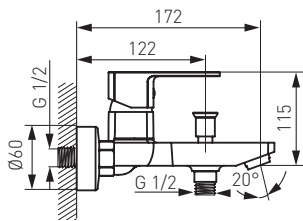

BLB7PVL

ALBA VERDELINE

BLB1VL смеситель для ванны настенный

- керамический регулятор
- настенный монтаж
- переключатель ванна/душ
- регулятор струи M24x1
- ограничитель вытекания воды для душа
- эксцентрический подвод G1/2 межцентровое расстояние 150 ± 20 мм
- без душа
- хром

BLB2VL смеситель для умывальника консольный

- керамический регулятор
- монтаж на одно отверстие
- click-clak автоматическая сливная пробка G5/4
- регулятор струи FerroAirMix M24x1
- Easy Clean System – легкое устранение накипи
- гибкая подводка G3/8 - M10x1
- хром

BLB7VL смеситель для душа настенный

- керамический регулятор
- настенный монтаж
- эксцентрический подвод G1/2 межцентровое расстояние 150 ± 20 мм
- ограничитель вытекания воды
- подключение душа G1/2
- хром