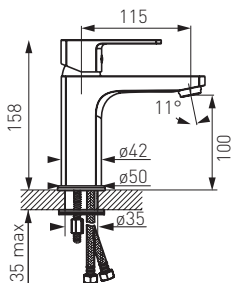

BLB7PVL

ALBA VERDELINE

BLB1VL смеситель для ванны настенный

- керамический регулятор
- настенный монтаж
- переключатель ванна/душ
- регулятор струи M24x1
- ограничитель вытекания воды для душа
- эксцентрический подвод G1/2 межцентровое расстояние 150 ± 20 мм
- без душа
- хром

BLB2VL смеситель для умывальника консольный

- керамический регулятор
- монтаж на одно отверстие
- click-clak автоматическая сливная пробка G5/4
- регулятор струи FerroAirMix M24x1
- Easy Clean System – легкое устранение накипи
- гибкая подводка G3/8 - M10x1
- хром

BLB7VL смеситель для душа настенный

- керамический регулятор
- настенный монтаж
- эксцентрический подвод G1/2 межцентровое расстояние 150 ± 20 мм
- ограничитель вытекания воды
- подключение душа G1/2
- хром

BLB7PVL смеситель для душа скрытого монтажа

- 2-функциональный
- комплект элементов - внутренних и наружных (на штукатурке)
- настенный монтаж
- переключатель 2-функциональный
- керамический регулятор
- подключение G1/2
- ограничитель вытекания воды
- вывод душа G1/2
- хром