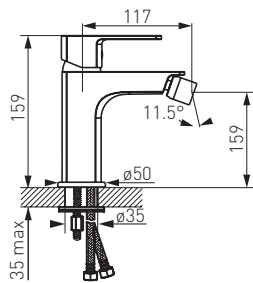

BLB7PVL

ALBA VERDELINE

BLB1VL смеситель для ванны настенный

- керамический регулятор
- настенный монтаж
- переключатель ванна/душ
- регулятор струи M24x1
- ограничитель вытекания воды для душа
- эксцентрический подвод G1/2 межцентровое расстояние 150 ± 20 мм
- без душа
- хром

BLB2VL смеситель для умывальника консольный

- керамический регулятор
- монтаж на одно отверстие
- click-clak автоматическая сливная пробка G5/4
- регулятор струи FerroAirMix M24x1
- Easy Clean System – легкое устранение накипи
- гибкая подводка G3/8 - M10x1
- хром

BLB7VL смеситель для душа настенный

- керамический регулятор
- настенный монтаж
- эксцентрический подвод G1/2 межцентровое расстояние 150 ± 20 мм
- ограничитель вытекания воды
- подключение душа G1/2
- хром

BLB7PVL смеситель для душа скрытого монтажа

- 2-функциональный
- комплект элементов - внутренних и наружных (на штукатурке)
- настенный монтаж
- переключатель 2-функциональный
- керамический регулятор
- подключение G1/2
- ограничитель вытекания воды
- вывод душа G1/2
- хром