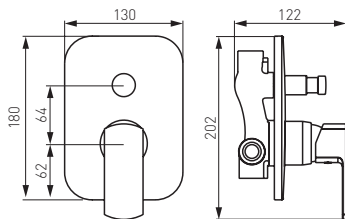

BLB7PVL

ALBA VERDELINE

BLB1VL смеситель для ванны настенный

- керамический регулятор
- настенный монтаж
- переключатель ванна/душ
- регулятор струи M24x1
- ограничитель вытекания воды для душа
- эксцентрический подвод G1/2 межцентровое расстояние 150 ± 20 мм
- без душа
- хром

BLB2VL смеситель для умывальника консольный

- керамический регулятор
- монтаж на одно отверстие
- click-clak автоматическая сливная пробка G5/4
- регулятор струи FerroAirMix M24x1
- Easy Clean System – легкое устранение накипи
- гибкая подводка G3/8 - M10x1
- хром

BLB7VL смеситель для душа настенный

- керамический регулятор
- настенный монтаж
- эксцентрический подвод G1/2 межцентровое расстояние 150 ± 20 мм
- ограничитель вытекания воды
- подключение душа G1/2
- хром