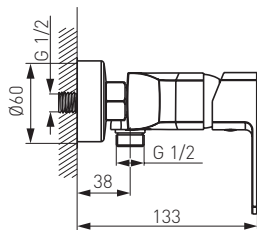

BLB7PVL

ALBA VERDELINE

BLB1VL смеситель для ванны настенный

- керамический регулятор
- настенный монтаж
- переключатель ванна/душ
- регулятор струи M24x1
- ограничитель вытекания воды для душа
- эксцентрический подвод G1/2 межцентровое расстояние 150 ± 20 мм
- без душа
- хром

BLB2VL смеситель для умывальника консольный

- керамический регулятор
- монтаж на одно отверстие
- click-clak автоматическая сливная пробка G5/4
- регулятор струи FerroAirMix M24x1
- Easy Clean System – легкое устранение накипи
- гибкая подводка G3/8 - M10x1
- хром

BLB7VL смеситель для душа настенный

- керамический регулятор
- настенный монтаж
- эксцентрический подвод G1/2 межцентровое расстояние 150 ± 20 мм
- ограничитель вытекания воды
- подключение душа G1/2
- хром