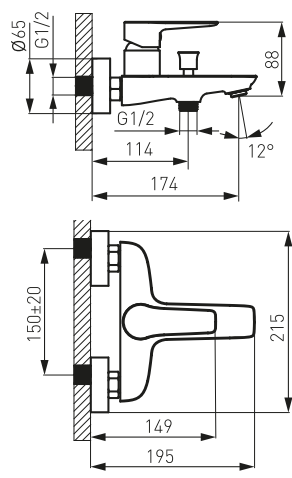

BDR11A

Смеситель для ванны многоотверстный

- керамический регулятор
- автоматический переключатель умывальник /душ
- выдвигная душевая ручка
- перлатор M24x1
- гибкие подводки в комплекте
- консольный монтаж
- белый - хром

BDR2

Смеситель для умывальника консольный

- керамический регулятор
- монтаж на одно отверстие
- click-clak сливная металлическая пробка G5/4
- перлатор M24x1
- гибкая подводка G3/8 - M10x1
- белый - хром

ADORE

BDR2L

Смеситель консольный для умывальника, встроенного в столешницу

- керамический регулятор
- монтаж на одно отверстие
- перлятор M24x1
- гибкая подводка G3/8 - M10x1
- белый - хром

BDR3PA

Смеситель для умывальника скрытого монтажа

BDR7

Смеситель для душа
настенный

- керамический регулятор
- настенный монтаж
- эксцентрический подвод G1/2
- межцентровое расстояние 150 ± 20 мм
- подключение душа G1/2
- без душа
- белый - хром

BDR7P

Смеситель для душа
скрытого монтажа