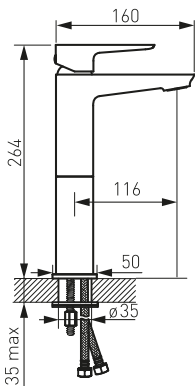

BDR2

Смеситель для умывальника консольный

- керамический регулятор
- монтаж на одно отверстие
- click-clak сливная металлическая пробка G5/4
- перлатор M24x1
- гибкая подводка G3/8 - M10x1
- белый - хром

ADORE

BDR2L

Смеситель консольный для умывальника, встроенного в столешницу

- керамический регулятор
- монтаж на одно отверстие
- перлятор M24x1
- гибкая подводка G3/8 - M10x1
- белый - хром

BDR3PA

Смеситель для умывальника скрытого монтажа

- керамический регулятор
- комплект элементов - внутренних и наружных (на штукатурке)
- настенный монтаж
- излив 190 мм с перлятором M24x1
- белый - хром

BDR4

Смеситель для мойки консольный

- керамический регулятор
- монтаж на одно отверстие
- перлятор M24x1
- вращающийся излив
- гибкая подводка G3/8 - M10x1
- белый - хром

BDR7

Смеситель для душа
настенный

- керамический регулятор
- настенный монтаж
- эксцентрический подвод G1/2
- межцентровое расстояние 150 ± 20 мм
- подключение душа G1/2
- без душа
- белый - хром

BDR7P

Смеситель для душа
скрытого монтажа