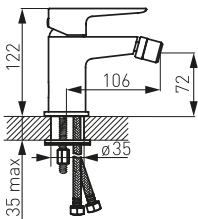

- керамический регулятор
- комплект элементов - внутренних и наружных (на штукатурке)
- настенный монтаж
- излив 190 мм с перлятором M24x1
- белый - хром

BDR4

Смеситель для мойки консольный

- керамический регулятор
- монтаж на одно отверстие
- перлятор M24x1
- вращающийся излив
- гибкая подводка G3/8 - M10x1
- белый - хром

НОВИНКА

ADORE

BDR6

Смеситель для биде
консольный

- керамический регулятор
- монтаж на одно отверстие
- автоматическая сливная металлическая пробка G5/4
- перlator M24x1
- гибкая подводка G3/8 - M10x1
- белый - хром

BDR7

Смеситель для душа
настенный

- керамический регулятор
- настенный монтаж
- эксцентрический подвод G1/2
- межцентровое расстояние 150 ± 20 мм
- подключение душа G1/2
- без душа
- белый - хром

BDR7P

Смеситель для душа
скрытого монтажа