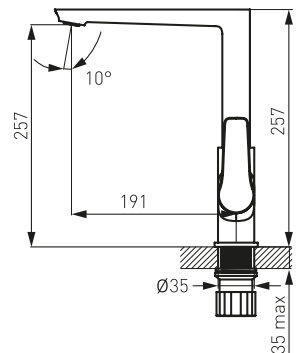

BDR2

Смеситель для умывальника консольный

- керамический регулятор
- монтаж на одно отверстие
- click-clak сливная металлическая пробка G5/4
- перлатор M24x1
- гибкая подводка G3/8 - M10x1
- белый - хром

ADORE

BDR2L

Смеситель консольный для умывальника, встроенного в столешницу

- керамический регулятор
- монтаж на одно отверстие
- перлятор M24x1
- гибкая подводка G3/8 - M10x1
- белый - хром

BDR3PA

Смеситель для умывальника скрытого монтажа

- керамический регулятор
- комплект элементов - внутренних и наружных (на штукатурке)
- настенный монтаж
- излив 190 мм с перлятором M24x1
- белый - хром

BDR4

Смеситель для мойки консольный

- керамический регулятор
- монтаж на одно отверстие
- перлятор M24x1
- вращающийся излив
- гибкая подводка G3/8 - M10x1
- белый - хром

BDR7

Смеситель для душа
настенный

- керамический регулятор
- настенный монтаж
- эксцентрический подвод G1/2
- межцентровое расстояние 150 ± 20 мм
- подключение душа G1/2
- без душа
- белый - хром

BDR7P

Смеситель для душа
скрытого монтажа