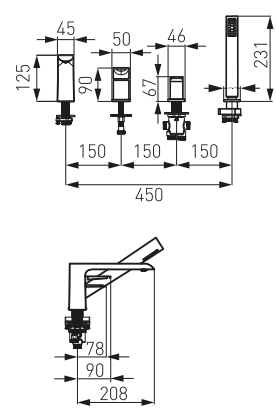

BDR11A

Смеситель для ванны многоотверстный

- керамический регулятор
- автоматический переключатель умывальник /душ
- выдвигная душевая ручка
- перлатор M24x1
- гибкие подводки в комплекте
- консольный монтаж
- белый - хром

BDR2

Смеситель для умывальника консольный

- керамический регулятор
- монтаж на одно отверстие
- click-clak сливная металлическая пробка G5/4
- перлатор M24x1
- гибкая подводка G3/8 - M10x1
- белый - хром

ADORE

BDR2L

Смеситель консольный для умывальника, встроенного в столешницу

- керамический регулятор
- монтаж на одно отверстие
- перлятор M24x1
- гибкая подводка G3/8 - M10x1
- белый - хром

BDR3PA

Смеситель для умывальника скрытого монтажа

BDR7

Смеситель для душа
настенный

- керамический регулятор
- настенный монтаж
- эксцентрический подвод G1/2
- межцентровое расстояние 150 ± 20 мм
- подключение душа G1/2
- без душа
- белый - хром

BDR7P

Смеситель для душа
скрытого монтажа