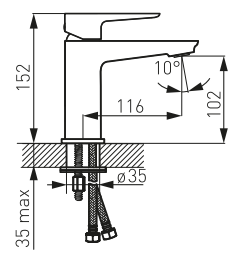

BDR11A

Смеситель для ванны многоотверстный

- керамический регулятор
- автоматический переключатель умывальник /душ
- выдвигная душевая ручка
- перлатор M24x1
- гибкие подводки в комплекте
- консольный монтаж
- белый - хром

BDR2

Смеситель для умывальника консольный

- керамический регулятор
- монтаж на одно отверстие
- click-clak сливная металлическая пробка G5/4
- перлатор M24x1
- гибкая подводка G3/8 - M10x1
- белый - хром

ADORE

BDR2L

Смеситель консольный для умывальника, встроенного в столешницу

- керамический регулятор
- монтаж на одно отверстие
- перлятор M24x1
- гибкая подводка G3/8 - M10x1
- белый - хром

BDR3PA

Смеситель для умывальника скрытого монтажа

BDR7

Смеситель для душа
настенный

- керамический регулятор
- настенный монтаж
- эксцентрический подвод G1/2
- межцентровое расстояние 150 ± 20 мм
- подключение душа G1/2
- без душа
- белый - хром

BDR7P

Смеситель для душа
скрытого монтажа