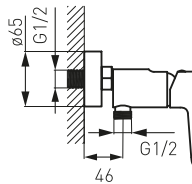

- керамический регулятор
- комплект элементов - внутренних и наружных (на штукатурке)
- настенный монтаж
- излив 190 мм с перлятором M24x1
- белый - хром

BDR4

Смеситель для мойки консольный

- керамический регулятор
- монтаж на одно отверстие
- перлятор M24x1
- вращающийся излив
- гибкая подводка G3/8 - M10x1
- белый - хром

НОВИНКА

ADORE

BDR6

Смеситель для биде
консольный

- керамический регулятор
- монтаж на одно отверстие
- автоматическая сливная металлическая пробка G5/4
- перlator M24x1
- гибкая подводка G3/8 - M10x1
- белый - хром

BDR7

Смеситель для душа
настенный

- керамический регулятор
- настенный монтаж
- эксцентрический подвод G1/2
- межцентровое расстояние 150 ± 20 мм
- подключение душа G1/2
- без душа
- белый - хром

BDR7P

Смеситель для душа
скрытого монтажа