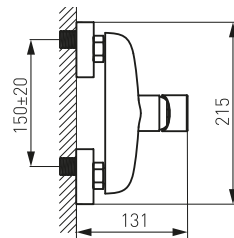

- керамический регулятор
- комплект элементов - внутренних и наружных (на штукатурке)
- настенный монтаж
- излив 190 мм с перлятором M24x1
- белый - хром

BDR4

Смеситель для мойки консольный

- керамический регулятор
- монтаж на одно отверстие
- перлятор M24x1
- вращающийся излив
- гибкая подводка G3/8 - M10x1
- белый - хром

НОВИНКА

ADORE

BDR6

Смеситель для биде
консольный

- керамический регулятор
- монтаж на одно отверстие
- автоматическая сливная металлическая пробка G5/4
- перlator M24x1
- гибкая подводка G3/8 - M10x1
- белый - хром

BDR7

Смеситель для душа
настенный

- керамический регулятор
- настенный монтаж
- эксцентрический подвод G1/2
- межцентровое расстояние 150 ± 20 мм
- подключение душа G1/2
- без душа
- белый - хром

BDR7P

Смеситель для душа
скрытого монтажа