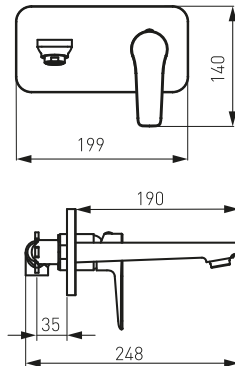

BDR2

Смеситель для умывальника консольный

- керамический регулятор
- монтаж на одно отверстие
- click-clak сливная металлическая пробка G5/4
- перлатор M24x1
- гибкая подводка G3/8 - M10x1
- белый - хром

ADORE

BDR2L

Смеситель консольный для умывальника, встроенного в столешницу

- керамический регулятор
- монтаж на одно отверстие
- перлятор M24x1
- гибкая подводка G3/8 - M10x1
- белый - хром

BDR3PA

Смеситель для умывальника скрытого монтажа

- керамический регулятор
- комплект элементов - внутренних и наружных (на штукатурке)
- настенный монтаж
- излив 190 мм с перлятором M24x1
- белый - хром

BDR4

Смеситель для мойки консольный

- керамический регулятор
- монтаж на одно отверстие
- перлятор M24x1
- вращающийся излив
- гибкая подводка G3/8 - M10x1
- белый - хром

BDR7

Смеситель для душа
настенный

- керамический регулятор
- настенный монтаж
- эксцентрический подвод G1/2
- межцентровое расстояние 150 ± 20 мм
- подключение душа G1/2
- без душа
- белый - хром

BDR7P

Смеситель для душа
скрытого монтажа