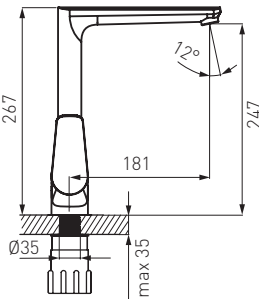

# ESPACIO

**BES1**

**BES2**

**BES2L**

**BES4**

**BES6**

**BES7**

## BES1 Смеситель для ванны настенный

- керамический картридж
- переключатель ванна/душ интегрированный с регулятором вытекания
- аэратор M24x1
- эксцентрический подвод G1/2
- межцентровое расстояние 150 ± 20 мм
- хром