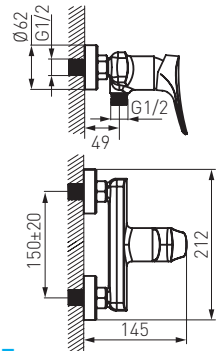

BES7 Смеситель для душа настенный

- керамический картридж
- настенный монтаж
- эксцентрический подвод G1/2 межцентровое расстояние 150 ± 20 мм
- подключение душа G1/2
- хром