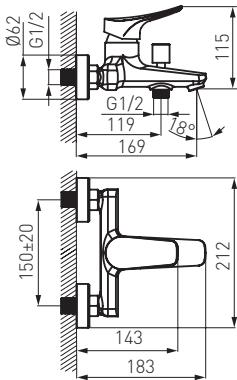

# ESPACIO

**BES1**

**BES2**

**BES2L**

**BES4**

**BES6**

**BES7**

## BES1 Смеситель для ванны настенный

- керамический картридж
- переключатель ванна/душ интегрированный с регулятором вытекания
- аэратор M24x1
- эксцентрический подвод G1/2
- межцентровое расстояние 150 ± 20 мм
- хром

## BES4 Смеситель для мойки консольный

- керамический картридж
- монтаж на одно отверстие
- аэратор M24x1
- вращающийся излив 181 мм
- гибкие подводы G 3/8 - M10x1
- хром