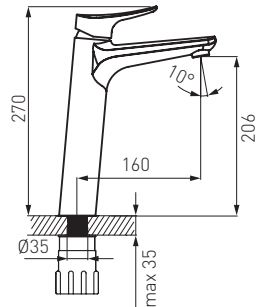

BES2L Смеситель консольный для умывальника, встроенного в столешницу

- керамический картридж
- монтаж на одно отверстие
- аэратор M24x1
- гибкие подводы G 3/8 - M10x1
- хром