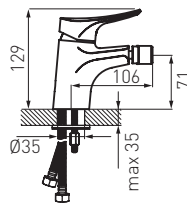

BES6 Смеситель для биде консольный

- керамический картридж
- монтаж на одно отверстие
- автоматическая сливная пробка
- аэратор M24x1 с шаровым шарниром
- гибкая подводка G 3/8 - M10x1
- хром