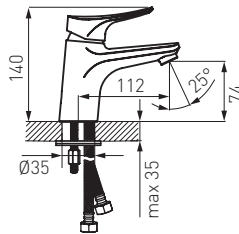

BES2 Смеситель для умывальника консольный

- керамический картридж
- монтаж на одно отверстие
- автоматическая сливная пробка click-clak G 1 1/4
- аэратор M24x1
- гибкие подводы G 3/8 - M10x1
- хром