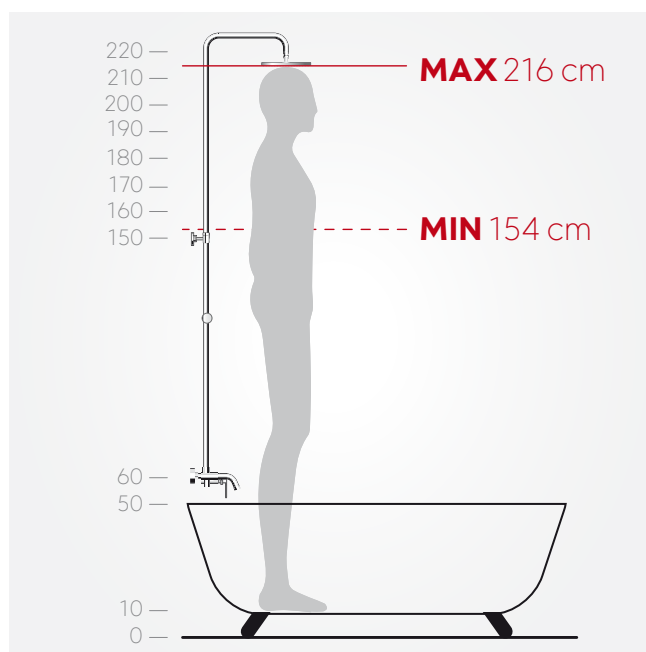

Acest sistem reprezintă soluția perfectă și completă pentru baie, format din set de duș fix și mobil la care se adaugă o baterie pentru cadă-duș.

NP79-BFI130U Sistem de duș cu baterie cadă-duș

FIESTA

## Funcții și caracteristici

Sistemul de duș Fiesta este unul dintre puținele produse de pe piață care oferă o înălțime reglabilă a dușului fix, de până la 206 cm. Acest lucru garantează un confort sporit la utilizare chiar și pentru persoanele mai înalte. Înălțimea minimă a setului de duș este de 144 cm.\*

### Sistem de duș cu baterie pentru cadă-duș

- bară de duș, reglabilă
- cap de duș metalic cu efect de ploaie; diametru 25 cm
- pară de duș cu 3 funcții: ploaie, masaj, mixt
- comutator metalic cu 3 funcții: duș fix, duș mobil și cadă
- furtun de duș din PVC, argintiu
- finisaj crom

### Distanță reglabilă pe adâncime

distanță ajustabilă față de perete