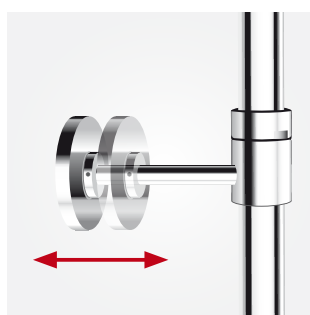

Distanță reglabilă pe adâncime

distanță ajustabilă față de perete