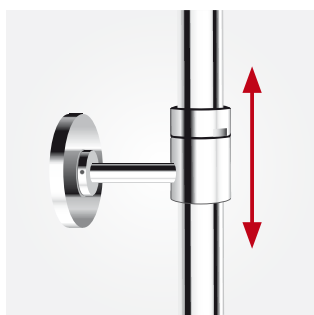

Înălțime reglabilă

montare ajustabilă pentru a obține o înălțime a sistemului de duș potrivită pentru statura dvs.