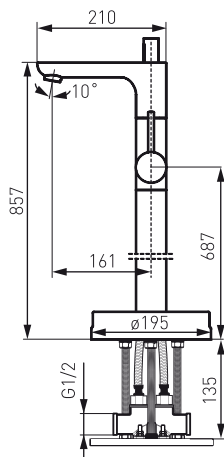

BF111F

Baterie stativă pentru cadă

Este destinată căzilor de baie montate independent pe picioare (free standing), cu alimentare din pardoseală, pentru un design aparte și un confort deosebit.

Conține:

- baterie reversibilă stanga-dreapta
- corp baterie din alamă sanitară
- cartuş ceramic 35 mm
- comutator automat cadă/duș
- regulator debit M28X1
- pară duș metalică cu 1 funcție
- furtun flexibil pentru duș cu împletitură metalică, 150 cm lungime
- racorduri alimentare din pardoseală D.1/2"