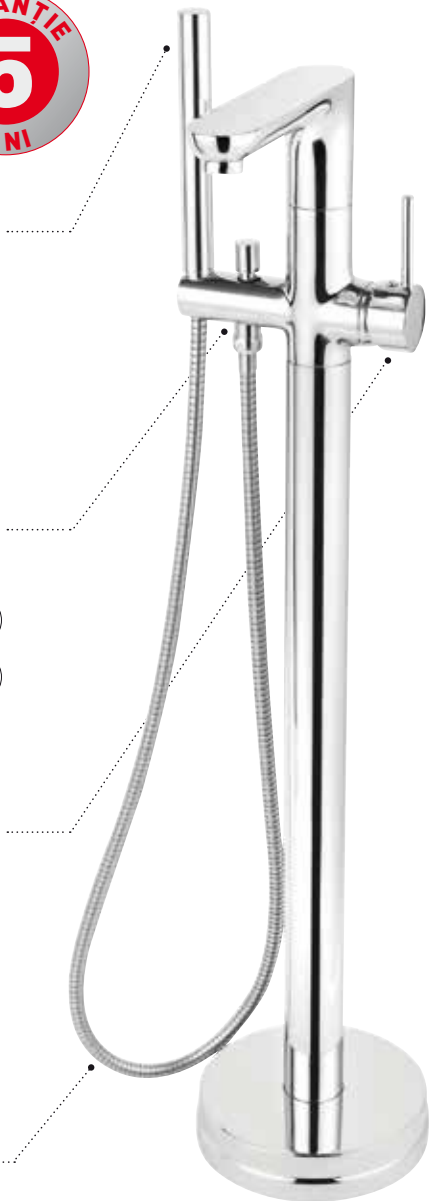

NOU!

FERRO[®]

FIESTA

Baterie stativă pentru cadă

BFI11F

NOU!

GARANTIE
5
ANI

FIESTA

BF111F

Baterie stativă pentru cadă

Este destinată căzilor de baie montate independent pe picioare (free standing), cu alimentare din pardoseală, pentru un design aparte și un confort deosebit.

Conține:

- baterie reversibilă stanga-dreapta
- corp baterie din alamă sanitară
- cartuş ceramic 35 mm
- comutator automat cadă/duș
- regulator debit M28X1
- pară duș metalică cu 1 funcție
- furtun flexibil pentru duș cu împletitură metalică, 150 cm lungime
- racorduri alimentare din pardoseală D.1/2"