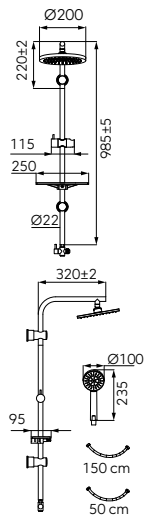

Amigo Verdeline Set de duș dual Duș fix: - cap de duș fix cu diametrul 200 mm - debitul de apă al capului de duș - 5,5l/min - consum redus de apă cu până la 50% sistem Ferro Air-in - sistem de aerare a fluxului de apă bară metalică de duș fixă 985 mm, cu distanță reglabilă între suportți - poate fi instalat în găuri deja existente în perete articulație sferică pentru reglarea unghiului de stropire furtun de conectare de 50 cm cu piuliță de 1/2" - conexiune universală la orice baterie de cadă sau duș comutator de duș metalic cu inserție ceramică poliță reglabilă pentru cosmetice Duș mobil: - pară de duș cu diametrul 100 mm - pară de duș cu 1 funcție: ploaie - debitul de apă al parei de duș - 6,4 l/min - consum redus de apă cu până la 50% Ferro Air-in - sistem de aerare a fluxului de apă FerroEasyClean - sistem de îndepărtare ușoară a depunerilor de calcar furtun de duș cu împletitură metalică 150 cm	crom	NP25VL	336,13	399,99