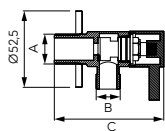

Descriere

lei fără TVA

lei cu TVA

Robinet colțar cu cartuș ceramic și manetă metalică rotundă

- presiune nominală: 1,0 MPa (10 bari)
- temperatură maximă de lucru: 90 °C
- negru

NOU

A	B	C [mm]	dimensiuni conexiune	Cod		
D1/2"	D3/8"	75,3	1/2"x3/8"	Z295-BL	42,01	49,99
D1/2"	D1/2"	75,3	1/2"x1/2"	Z296-BL	42,01	49,99