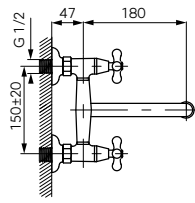

RETRO

Descriere	Culoare	Cod	lei fără TVA	lei cu TVA
Baterie perete lavoar/spălător cu pipă mobilă • rozete – dublă comandă • montare pe perete • aerator M22x1 • pipă mobilă • racorduri excentrice D1/2" distanță 150 ± 20 mm	crom	XR5	172,26	204,99