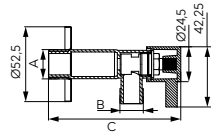

Descriere

lei fără TVA lei cu TVA

Robinet colțar cu cartuș ceramic

- presiune nominală: 1,0 MPa (10 bari)
- temperatură maximă de lucru: 100 °C

A	B	C [mm]	dimensiuni conexiune	Cod		
D1/2"	D3/8"	98	1/2"x3/8"	Z1238C	24,36	28,99
D1/2"	D1/2"	98	1/2"x1/2"	Z1212C	23,52	27,99
D1/2"	D3/4"	98	1/2"x3/4"	Z1234C	24,36	28,99