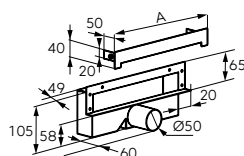

Wall Slim

- rigolă duș încadrată în perete
- debit evacuare: până la 45 l/min
- racord ieșire: Ø50 mm
- adâncime de instalare: 58 mm
- sifon încorporat din oțel inoxidabil cu orificiu de inspecție
- gură de vizitare - acces facil la sifon
- membrană de izolare împotriva apei
- grătar lustruit

A [mm]

300	oțel inoxidabil	OLWS1	600,83	714,99