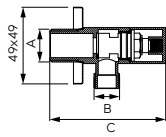

Robinet colțar cu cartuș ceramic și manetă metalică patră

- presiune nominală: 1,0 MPa (10 bari)
- temperatură maximă de lucru: 90 °C

A	B	C [mm]	dimensiuni conexiune	Cod		
D1/2"	D3/8"	74,5	1/2"x3/8"	Z293	36,13	42,99
D1/2"	D1/2"	74,5	1/2"x1/2"	Z294	36,13	42,99