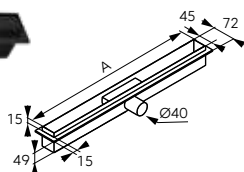

RIGOLE DE DUȘ

Descriere

Super Slim Pro

- Rigolă duș liniară
- debit evacuare: până la 48 l/min
- racord ieșire: Ø 40 mm
- înălțimea de montaj: 49 mm
- lățimea canalului de evacuare: 45 mm
- sifon încorporat din oțel inoxidabil cu orificiu de inspecție
- gură de vizitare - acces facil la sifon
- membrană de izolare împotriva apei
- curățare ușoară

Culoare

Cod

lei fără TVA

lei cu TVA

A [mm]

600	negru	OLSP1-60-BL	756,29	899,99
700	negru	OLSP1-70-BL	806,71	959,99
800	negru	OLSP1-80-BL	840,33	999,99