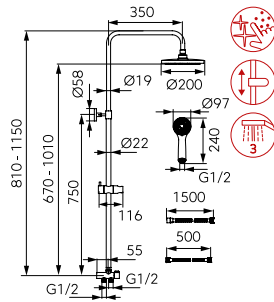

Descriere	Culoare	Cod	lei fără TVA	lei cu TVA
Wizard set de duș dual Duș fix: • bară metalică culisabilă, reglabilă pe lungime 810 - 1150 mm • fixare ajustabilă pe înălțime • cap de duș rotund din plastic cu diametrul 200 mm • articulație sferică pentru reglarea unghiului de stropire • Ferro Easy Clean - sistem de îndepărtare ușoară a depunerilor de calcar • comutator de duș metalic cu inserție ceramică Duș mobil: • Mâner de duș rotund cu 3 funcții • fluxuri: ploaie, masaj, mixt • suport dus mobil culisant, din plastic, cu unghi reglabil pentru para de duș • Ferro Easy Clean - sistem de îndepărtare ușoară a depunerilor de calcar • furtun de duș cu împletitură metalică 150 cm	crom	NP45 NOU	319,32	379,99