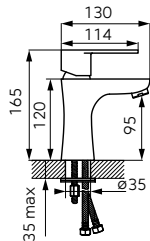

Descriere	Culoare	Cod	lei fără TVA	lei cu TVA
Algeo baterie stativă lavoar • cartuş ceramic • montare cu un singur orificiu • ventil automat cu tijă D1 1/4" • regulator debit M24x1 • racorduri flexibile de conectare D3/8" - M10x1	crom		218,48	259,99

Debit maxim la presiune dinamică				
Tipul de jet: liniar			BAG2-LA	
1,50 bar (21 psi) → 1,1 l/min (0,28 gpm US)				
3,00 bar (43 psi) → 1,2 l/min (0,30 gpm US)				
4,14 bar (60 psi) → 1,3 l/min (0,33 gpm US)