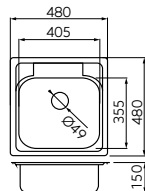

Chiuvetă cu o cuvă 48x48 cm

- sifon NSP20
- montare încastrată în blat
- cu preaplin lateral
- material: oțel inox AISI 304

satinat	DR48/48.H	210,08	249,99
texturat	DR48/48TS.H	247,89	294,99