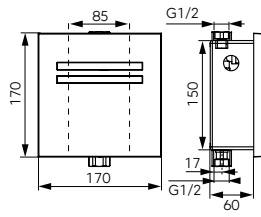

Descriere	Culoare	Cod	lei fără TVA	lei cu TVA
Zephyr Sensor baterie încastrată pisoar cu senzor • sistem touchless • alimentare: baterie 9V • racord alimentare apă: 2 x 1/2" F (intrare și ieșire) • presiune de lucru admisă: 0,5 bar - 8,0 bar (7-116 PSI) • spălare automată: 1 x 24 h • raza senzorului este setată din fabrică la 600 mm • timp de curgere setat din fabrică: 6 secunde • volum de curgere setat din fabrică: ~1,0 l/ciclu (presiune dinamică 1 bar) • timp de spălare: ajustabil între 3 - 20 secunde • setări reglabile: utilizând telecomanda RC01	crom	BBB201	1449,57	1724,99