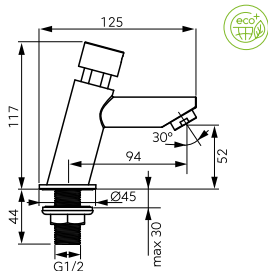

BATERII CU TEMPORIZARE

Descriere	Culoare	Cod	lei fără TVA	lei cu TVA
Prestige Pro baterie stativă lavoar cu temporizare, pentru apă rece și premixată • timp de curgere setat din fabrică: 15 s. • timp de curgere: interval de reglare 10 - 20 s • debit minim la presiunea dinamică de 0,3 MPa (3 bar): 11 l/min. • temperatura maximă a apei: 90°C • temperatura recomandată a apei: 65°C • presiunea dinamică recomandată: 0,1 MPa ≤ P ≤ 0,5 MPa • presiune statică maximă: 1 MPa (10 bar) • timp de curgere la presiunea dinamică de 0,3 MPa (3 bar): 15 ± 5 s • forță de apăsare pe buton: până la 65 N • racord alimentare apa: 1 x 1/2" GZ • montare cu un singur orificiu • mixere recomandate: MM10 - 3/8" mixer mecanic MT15B - 1/2" mixer termostatic	crom	Z501 NOU	159,66	189,99