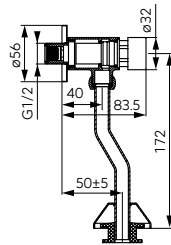

Prestige

robinet pisoar cu temporizare

crom

Z211

155,45

184,99

- timp de curgere setat din fabrică la presiune dinamică de 0,1 MPa (1 bar): ~8 s
- timp de curgere: reglabil de la 1 - 15 secunde (presiune dinamică 1 bar)
- volum de curgere setat din fabrică: ~0,9 l/ciclu
- volum de curgere: reglabil între 0,1 - 2,0 l/ciclu (presiune dinamică 1 bar)
- temperatura recomandată a apei: $\leq 25^\circ\text{C}$
- presiune dinamică de funcționare: 0,1 - 0,4 MPa (1 - 4 bar)
- racord alimentare apă: 1 x 1/2" GZ