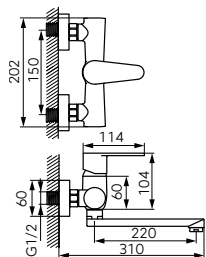

Descriere	Culoare	Cod	lei fără TVA	lei cu TVA
Baterie perete lavoar/spălător cu pipă mobilă • cartuş ceramic • montare pe perete • aerator M24x1 • pipă mobilă • racord excentric D1/2" distanță 150 ± 20 mm	crom	BAG5	226,88	269,99