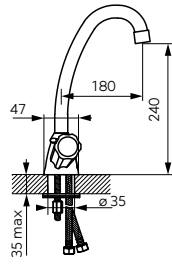

Descriere	Culoare	Cod	lei fără TVA	lei cu TVA
Baterie stativă bucatărie cu pipă înaltă mobilă • rozete – dublă comandă • montare cu un singur orificiu • aerator M22x1 • pipă mobilă • racorduri flexibile de conectare G 3/8 - M10x1	crom	BST4	138,65	164,99