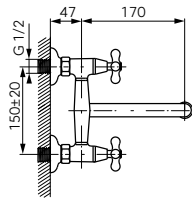

RETRO NEW

Descriere	Culoare	Cod	lei fără TVA	lei cu TVA
Baterie perete lavoar/spălător cu pipă mobilă • rozete – dublă comandă • cartuș ceramic • montare pe perete • aerator M22x1 • pipă mobilă • racord excentric D1/2* distanță 150 ± 20 mm	crom	XD5	180,66	214,99