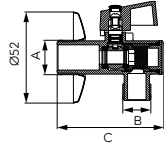

Robinet colțar sferic cu filtru și manetă metalică

- presiune nominală: 1,0 MPa (10 bari)
- temperatură maximă de lucru: 100 °C

A	B	C [mm]	dimensiuni conexiune	Cod		
D1/2"	D3/8"	63	1/2"x3/8"	Z1238KF	17,64	20,99
D1/2"	D1/2"	63	1/2"x1/2"	Z1212KF	17,64	20,99
D1/2"	D3/4"	63	1/2"x3/4"	Z1234KF	18,06	21,49