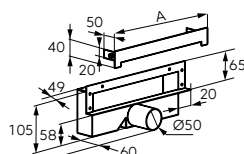

Wall Slim

- rigolă duș încadrată în perete
- debit evacuare: până la 45 l/min
- racord ieșire: Ø50 mm
- adâncime de instalare: 58 mm
- sifon încorporat din oțel inoxidabil cu orificiu de inspecție
- gură de vizitare - acces facil la sifon
- membrană de izolare împotriva apei
- grătar lustruit

A [mm]

300	negru	OLWS1-BL	726,88	864,99