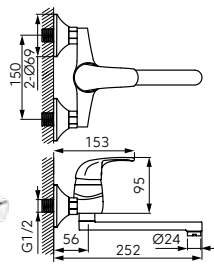

Descriere	Culoare	Cod	lei fără TVA	lei cu TVA
Baterie perete lavoar/spălător cu pipă mobilă • cartuş ceramic • montare pe perete • aerator M24x1 • pipă mobilă • racord excentric D1/2" distanță 150 ± 20 mm	crom	BVAS	163,86	194,99