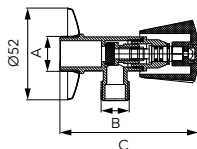

Robinet colțar cu manetă tip ciupercă

- presiune nominală: 1,0 MPa (10 bari)
- temperatură maximă de lucru: 100 °C

A	B	C [mm]	dimensiuni conexiune	Cod		
D1/2"	D3/8"	81,5	1/2"x3/8" cuplare pentru țevă de cupru Ø10 mm	Z240	19,32	22,99
D1/2"	D3/8"	81,5	1/2"x3/8"	Z241	18,48	21,99
D1/2"	D1/2"	81,5	1/2"x1/2"	Z220	17,64	20,99
D1/2"	D3/4"	81,5	1/2"x3/4"	Z230	18,48	21,99