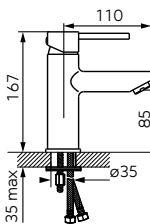

Descriere	Culoare	Cod	lei fără TVA	lei cu TVA
Fiesta baterie stativă lavoar • cartuş ceramic • montare cu un singur orificiu • ventil cu sistem click-clack D1 1/4" • regulator debit M24x1 • racorduri flexibile de conectare D3/8" - M10x1	crom		235,29	279,99

Debit maxim la presiune dinamică				
Tipul de jet: liniar - aerat			BF12-LB	
1,50 bar (21 psi) → 2,6 l/min (0,69 gpm US)				
3,00 bar (43 psi) → 2,6 l/min (0,69 gpm US)				
4,14 bar (60 psi) → 2,9 l/min (0,77 gpm US)