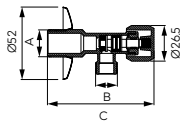

Robinet colțar cu filtru și manetă metalică

- presiune nominală: 1,0 MPa (10 bari)
- temperatură maximă de lucru: 100 °C

A	B	C [mm]	dimensiuni conexiune	Cod		
D1/2"	D3/8"	78,5	1/2"x3/8"	Z1238G	16,80	19,99
D1/2"	D1/2"	78,5	1/2"x1/2"	Z1212G	16,80	19,99
D1/2"	D3/4"	78,5	1/2"x3/4"	Z1234G	16,80	19,99