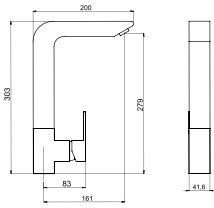

Descriere	Culoare	Cod	lei fără TVA	lei cu TVA
Baterie stativă bucatărie cu pipă înaltă, mobilă • cartuş ceramic • montare cu un singur orificiu • aerator M24x1 • racorduri flexibile de conectare D3/8" - M10x1	crom	36714.0	546,21	649,99