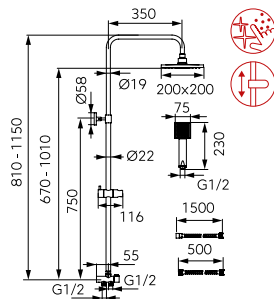

Wizard Square set de duș dual Duș fix: • bară metalică culisabilă, reglabilă pe lungime 810 - 1150 mm • fixare ajustabilă pe înălțime • cap de duș pătrat din plastic, 200 mm x 200 mm • articulație sferică pentru reglarea unghiului de stropire • Ferro Easy Clean - sistem de îndepărtare ușoară a depunerilor de calcar • comutator de duș metalic cu inserție ceramică Duș mobil: • cap de duș pătrat cu 1 funcție: ploaie • suport duș mobil culisant, din plastic, cu unghi reglabil pentru para de duș • Ferro Easy Clean - sistem de îndepărtare ușoară a depunerilor de calcar • furtun de duș cu împletitură metalică 150 cm	crom	NP46 NOU	336,13	399,99