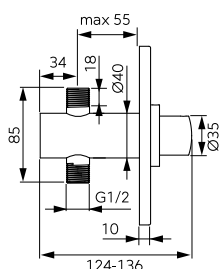

Prestige Pro baterie încastrată de duș cu temporizare • Anti Vandal System - sistem de siguranță împotriva demontării neautorizate • timp de curgere setat din fabrică: 30 s. • timp de curgere: interval de reglare: 25 - 35 s • debit minim la presiunea dinamică 0,3 MPa (3 bar): 11 l/min. • temperatura maximă a apei: 90°C • temperatura recomandată a apei: 65°C • presiunea dinamică recomandată: 0,1 MPa ≤ P ≤ 0,5 MPa • presiune statică maximă: 1 MPa (10 bar) • timp de curgere la presiunea dinamică 0,3 MPa (3 bar): reglabil 30 + 5/-10 s • forță de apăsare pe buton: până la 41 N • racord alimentare apă: 2 x G1/2 MT	crom	Z503 NOU	218,48	259,99