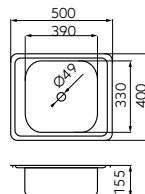

Chiuvetă cu o cuvă 48x48 cm

- sifon NSP20
- montare încastrată în blat
- cu preaplin lateral
- material: oțel inox AISI 304

satinat	DR48/48.H	210,08	249,99
texturat	DR48/48TS.H	247,89	294,99

Chiuvetă cu o cuvă 40x50 cm