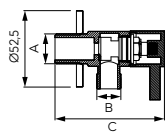

Robinet colțar cu cartuș ceramic și manetă metalică rotundă

- presiune nominală: 1,0 MPa (10 bari)
- temperatură maximă de lucru: 90 °C

A	B	C [mm]	dimensiuni conexiune	Cod		
D1/2"	D3/8"	75,3	1/2"x3/8"	Z295	36,13	42,99
D1/2"	D1/2"	75,3	1/2"x1/2"	Z296	36,13	42,99