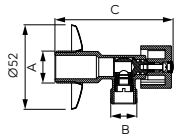

Descriere

lei fără TVA

lei cu TVA

Robinet colțar sferic cu manetă metalică

- presiune nominală: 1,0 MPa (10 bari)
- temperatură maximă de lucru: 100 °C

A	B	C [mm]		Cod		
D1/2"	D3/8"	75,2	1/2"x3/8"	Z1238K	14,28	16,99
D1/2"	D1/2"	75,2	1/2"x1/2"	Z1212K	14,28	16,99
D1/2"	D3/4"	75,2	1/2"x3/4"	Z1234K	15,96	18,99