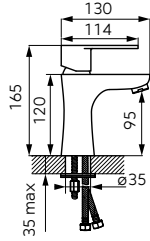

ECHIPAMENTE SANITARE LEED/BREEM

Descriere	Culoare	Cod	lei fără TVA	lei cu TVA
Algeo baterie stativă lavoar • cartuş ceramic • montare cu un singur orificiu • ventil automat cu tijă D1 1/4" • regulator debit M24x1 • racorduri flexibile de conectare D3/8" - M10x1	crom		218,48	259,99

Debit maxim la presiune dinamică				
Tipul de jet: liniar - aerat			BAG2-LB	
1,50 bar (21 psi) → 2,7 l/min (0,71 gpm US)				
3,00 bar (43 psi) → 2,7 l/min (0,72 gpm US)				
4,14 bar (60 psi) → 3,0 l/min (0,79 gpm US)