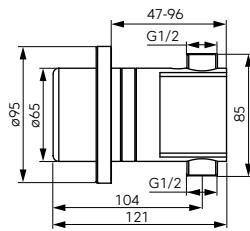

Kona Sensor baterie piezoelectrică încastrată pentru duș • alimentare: baterie 9V • racord alimentare apă: 2 x 1/2" GZ (intrare și ieșire) • presiune de lucru admisă: 0,5 bar - 8,0 bar (7-116 PSI) • timp de curgere setat din fabrică: 120 secunde • timp de curgere: ajustabil între 5 - 2600 secunde • temperatura maximă a apei: 70°C	crom	BBB301	1722,68	2049,99