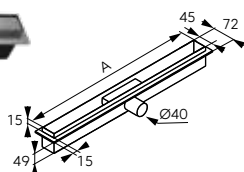

Super Slim Pro

- rigolă duș liniară
- debit evacuare: până la 48 l/min
- racord ieșire: Ø 40 mm
- înălțimea de montaj: 49 mm
- lățimea canalului de evacuare: 45 mm
- sifon încorporat din oțel inoxidabil cu orificiu de inspecție
- gură de vizitare - acces facil la sifon
- membrană de izolare împotriva apei
- curățare ușoară

A [mm]

600	oțel inoxidabil	OLSP1-60	710,08	844,99
700	oțel inoxidabil	OLSP1-70	718,48	854,99
800	oțel inoxidabil	OLSP1-80	726,88	864,99