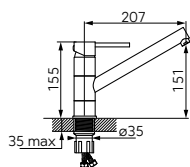

Descriere	Culoare	Cod	lei fără TVA	lei cu TVA
Baterie stativă bucatărie cu pipă mobilă • cartuş ceramic • montare cu un singur orificiu • aerator M18x1 • pipă mobilă • racorduri flexibile de conectare D3/8" - M10x1	auriu	BFI4G NOU	352,93	419,99