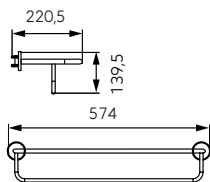

MEPHISTO

Descriere	Culoare	Cod	lei fără TVA	lei cu TVA
Raft pentru prosoape cu portprosop	crom	6845.0	168,06	199,99
		NOU