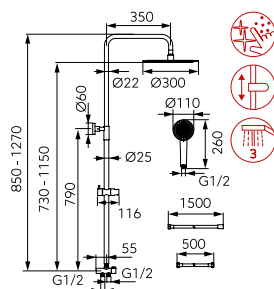

Descriere	Culoare	Cod	lei fără TVA	lei cu TVA
Wizard Pro set de duș dual Duș fix: • bară metalică culisabilă, reglabilă pe lungime 850 - 1270 mm • fixare ajustabilă pe înălțime • cap duș rotund SLIM din oțel inoxidabil cu diametrul 300 mm • articulație sferică pentru reglarea unghiului de stropire • Ferro Easy Clean - sistem de îndepărtare ușoară a depunerilor de calcar • comutator de duș metalic cu inserție ceramică Duș mobil: • pară de duș rotundă cu 3 funcții: ploaie, masaj, mixt • suport dus mobil culisant, din plastic, cu unghi reglabil pentru para de duș • Ferro Easy Clean - sistem de îndepărtare ușoară a depunerilor de calcar • furtun de duș PVC 150 cm	crom	NP47 NOU	504,19	599,99