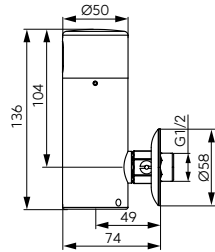

Zephyr Sensor baterie pisoar cu senzor • sistem touchless • alimentare: baterie 9V • racord alimentare apă: 2 x 1/2" F (intrare și ieșire) • presiune de lucru admisă: 1,0 bar - 8,0 bar (14.5-116 PSI) • spălare automată: 1 x 24 h • raza senzorului este setată din fabrică la 600 mm • timp de curgere setat din fabrică: 6 secunde • volum de curgere setat din fabrică: ~1,0 l/ciclu (presiune dinamică 1 bar) • timp de spălare: ajustabil între 3 - 20 secunde • setări reglabile: utilizând telecomanda RC01	crom	BBB211	1407,55	1674,99