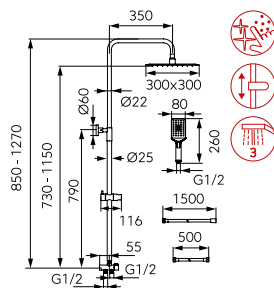

Wizard Square Pro set de duș dual Duș fix: • bară metalică culisabilă, reglabilă pe lungime 850 - 1270 mm • fixare ajustabilă pe înălțime • cap de duș pătrat SLIM din oțel inoxidabil, 300 x 300 mm • articulație sferică pentru reglarea unghiului de stropire • Ferro Easy Clean - sistem de îndepărtare ușoară a depunerilor de calcar • comutator de duș metalic cu inserție ceramică Duș mobil: • pară de duș rotundă cu 3 funcții: ploaie, masaj, mixt suport dus mobil culisant, din plastic, cu unghi reglabil pentru para de duș • Ferro Easy Clean - sistem de îndepărtare ușoară a depunerilor de calcar • furtun de duș PVC 150 cm	crom	NP48 NOU	546,21	649,99