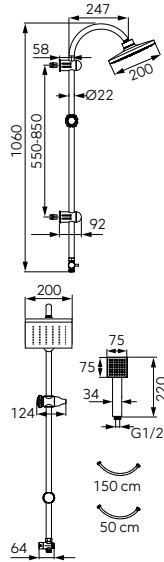

Descriere	Culoare	Cod	lei fără TVA	lei cu TVA
Squerto Black Set de duș dual Duș fix: - cap de duș fix 200 x 200 mm - bară metalică de duș fixă 1060 mm cu distanță reglabilă între suportți - poate fi instalat în găuri deja existente în perete - articulație sferică pentru reglarea unghiului de stropire - furtun de conectare din PVC 50 cm cu piuliță de 1/2"- conexiune universală la orice baterie de cadă sau duș - comutator de duș metalic cu inserție ceramică Duș mobil: - pară de duș cu dimensiunile 75 x 75 mm - pară de duș cu 1 funcție: ploaie - FerroEasyClean - sistem de îndepărtare ușoară a depunerilor de calcar - furtun de duș din PVC 150 cm	negru	NP22-BL	319,32	379,99