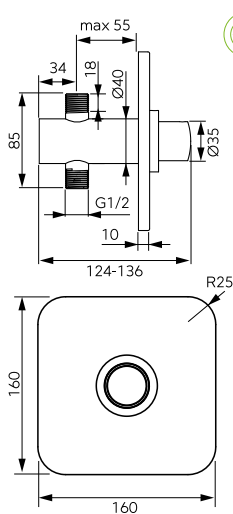

Prestige Pro SQ baterie încastrată de duș cu temporizare • Anti Vandal System - sistem de siguranță împotriva demontării neautorizate • timp de curgere setat din fabrică: 30 s. • timp de curgere: interval de reglare: 25 - 35 s • debit minim la presiunea dinamică 0,3 MPa (3 bar): 11 l/min. • temperatura maximă a apei: 90°C • temperatura recomandată a apei: 65°C • presiunea dinamică recomandată: 0,1 MPa ≤ P ≤ 0,5 MPa • presiune statică maximă: 1 MPa (10 bar) • timp de curgere la presiunea dinamică 0,3 MPa (3 bar): reglabil 30 + 5/-10 s • forță de apăsare pe buton: până la 41 N • racord alimentare apă: 2 x G1/2 MT	crom	Z503SQ NOU	235,29	279,99