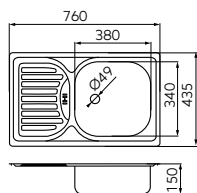

CHIUVEȚE DIN INOX

Chiuvetă cu o cuvă și picurător 43,5x76 cm

- cu picurător
- sifon NSP76
- montare încastrată în blat
- cu preaplin
- material: oțel inox AISI 304
- reversibilă

Culoare	Cod	lei fără TVA	lei cu TVA
satinat	DR43/76.H	239,49	284,99
texturat	DR43/76TS.H	281,50	334,99