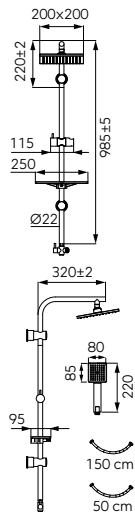

Descriere	Culoare	Cod	lei fără TVA	lei cu TVA
Amigo Verdeline Set de duș dual Duș fix: - cap de duș fix 200 x 200 mm - debitul de apă al capului de duș - 5,5l/min - consum redus de apă cu până la 50% Ferro Air-in - sistem de aerare a fluxului de apă articulație sferică pentru reglarea unghiului de stropire bară metalică de duș fixă 985 mm cu distanță reglabilă între suportți - poate fi instalat în găuri deja existente în perete furtun de conectare de 50 cm cu piuliță de 1/2" - conexiune universală la orice baterie de cadă sau duș comutator de duș metalic cu inserție ceramică poliță reglabilă pentru cosmetice Duș mobil: - pară de duș cu dimensiunile 80 x 85 mm - pară de duș cu 1 funcție: ploaie - debitul de apă al parei de duș - 6,4 l/min - consum redus de apă cu până la 50% Ferro Air-in - sistem de aerare a fluxului de apă FerroEasyClean - sistem de îndepărtare ușoară a depunerilor de calcar furtun de duș cu împletitură metalică 150 cm	crom	NP26VL	336,13	399,99