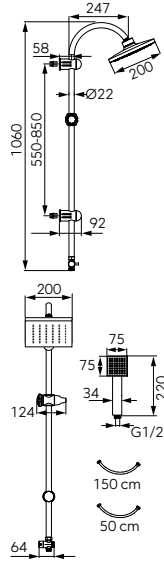

Squerto Set de duș dual Duș fix: - cap de duș fix 200 x 200 mm - bară metalică de duș fixă 1060 mm cu distanță reglabilă între suportți - poate fi instalat în găuri deja existente în perete - articulație sferică pentru reglarea unghiului de stropire - furtun de conectare din PVC de 70 cm cu piuliță de 1/2"- conexiune universală la orice baterie de cadă sau duș - comutator de duș metalic cu inserție ceramică Duș mobil: - pară de duș cu dimensiunile 75 x 75 mm - pară de duș cu 1 funcție: ploaie - FerroEasyClean - sistem de îndepărtare ușoară a depunerilor de calcar - furtun de duș cu împletitură metalică 150 cm	crom	NP22	273,10	324,99