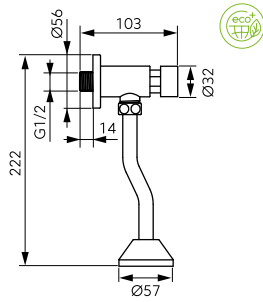

Descriere

Culoare

Cod

lei fără TVA

lei cu TVA

**Prestige Pro
robinet pisoar cu temporizare**

crom

Z502

134,45

159,99

NOU

- presiune dinamică de funcționare: $0,1 \text{ MPa} \leq P \leq 0,4 \text{ MPa}$
- presiune maximă: 1 MPa (10 bar)
- temperatura apei: $\leq 25^\circ\text{C}$
- timp de curgere la presiune dinamică de 0,1 MPa (1bar): aprox. 11 secunde
- forță de apăsare pe buton: până la 26 N
- clasification: 1.5-litre valve
- debit minim de alimentare Q_{min} : 0,15 l/s
- racord alimentare apă: 1 x 1/2" GZ