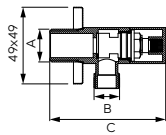

Robinet colțar cu cartuș ceramic și manetă metalică patră

- presiune nominală: 1,0 MPa (10 bari)
- temperatură maximă de lucru: 90 °C
- negru

NOU

A	B	C [mm]	dimensiuni conexiune	Cod		
D1/2"	D3/8"	74,5	1/2"x3/8"	Z293-BL	50,41	59,99
D1/2"	D1/2"	74,5	1/2"x1/2"	Z294-BL	50,41	59,99