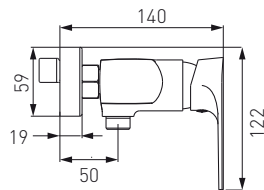

- Cartuș ceramic
- Montare cu un singur orificiu
- Ventil automat de scurgere 1 1/4" click-clack
- Regulator debit M24x1
- Racorduri flexibile 3/8" - M10x1
- Crom

BAQ4
Baterie stativă bucatărie

- Cartuș ceramic
- Montare cu un singur orificiu
- Regulator debit M24x1
- Pipă mobilă
- Racorduri flexibile 3/8" - M10x1
- Crom

BAQ6
Baterie stativă bideu

- Cartuș ceramic
- Montare cu un singur orificiu
- Ventil automat de scurgere 1 1/4"
- Regulator debit M24x1
- Racorduri flexibile 3/8" - M10x1
- Crom

BAQ7
Baterie perete duș

- Cartuș ceramic
- Montaj pe perete
- Racord excentric 1/2" distanță 150 ± 20 mm
- Racord dus 1/2"
- Fără set duș
- Crom