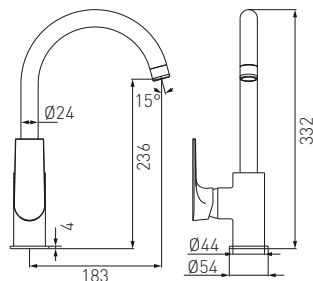

BAQ7P

NOU!

ALGEO

BAQ1
Baterie cadă/duș

- Cartuș ceramic
- Montaj pe perete
- Comutator automat
- Regulator debit M24x1
- Racord excentric 1/2" distanță 150 ± 20 mm
- Fără set de duș
- Crom

BAQ2
Baterie stativă lavoar

- Cartuș ceramic
- Montare cu un singur orificiu
- Ventil automat de scurgere 1 1/4" click-clack
- Regulator debit M24x1
- Racorduri flexibile 3/8" - M10x1
- Crom

BAQ4
Baterie stativă bucatărie

- Cartuș ceramic
- Montare cu un singur orificiu
- Regulator debit M24x1
- Pipă mobilă
- Racorduri flexibile 3/8" - M10x1
- Crom

BAQ6
Baterie stativă bideu

- Cartuș ceramic
- Montare cu un singur orificiu
- Ventil automat de scurgere 1 1/4"
- Regulator debit M24x1
- Racorduri flexibile 3/8" - M10x1
- Crom

BAQ7
Baterie perete duș

- Cartuș ceramic
- Montaj pe perete
- Racord excentric 1/2" distanță 150 ± 20 mm
- Racord dus 1/2"
- Fără set duș
- Crom

BAQ7P
Baterie îngropată cadă/duș cu 2 ieșiri

- Bateria include în furnitură atât partea aparentă cât și cea îngropată
- Montaj încastrat în perete
- Comutator cadă/duș cu 2 funcții
- Cartuș ceramic
- Racorduri intrare 1/2"
- Racord dus 1/2"
- Crom