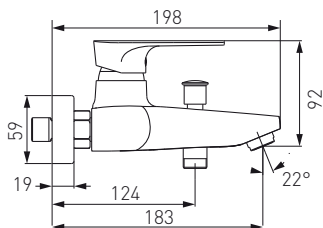

BAQ7P

NOU!

ALGEO

BAQ1
Baterie cadă/duș

- Cartuș ceramic
- Montaj pe perete
- Comutator automat
- Regulator debit M24x1
- Racord excentric 1/2" distanță 150 ± 20 mm
- Fără set de duș
- Crom

BAQ2
Baterie stativă lavoar

BAQ6
Baterie stativă bideu

- Cartuș ceramic
- Montare cu un singur orificiu
- Ventil automat de scurgere 1 1/4"
- Regulator debit M24x1
- Racorduri flexibile 3/8" - M10x1
- Crom

BAQ7
Baterie perete duș

- Cartuș ceramic
- Montaj pe perete
- Racord excentric 1/2" distanță 150 ± 20 mm
- Racord dus 1/2"
- Fără set duș
- Crom