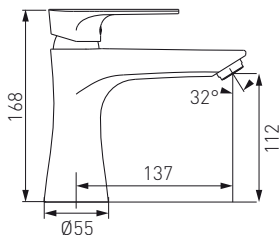

BAQ7P

NOU!

ALGEO

BAQ1
Baterie cadă/duș

- Cartuș ceramic
- Montaj pe perete
- Comutator automat
- Regulator debit M24x1
- Racord excentric 1/2" distanță 150 ± 20 mm
- Fără set de duș
- Crom

BAQ2
Baterie stativă lavoar

BAQ6
Baterie stativă bideu

- Cartuș ceramic
- Montare cu un singur orificiu
- Ventil automat de scurgere 1 1/4"
- Regulator debit M24x1
- Racorduri flexibile 3/8" - M10x1
- Crom

BAQ7
Baterie perete duș

- Cartuș ceramic
- Montaj pe perete
- Racord excentric 1/2" distanță 150 ± 20 mm
- Racord dus 1/2"
- Fără set duș
- Crom