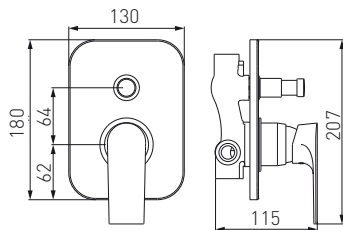

BAQ7P

NOU!

ALGEO

BAQ1
Baterie cadă/duș

- Cartuș ceramic
- Montaj pe perete
- Comutator automat
- Regulator debit M24x1
- Racord excentric 1/2" distanță 150 ± 20 mm
- Fără set de duș
- Crom

BAQ2
Baterie stativă lavoar

- Cartuș ceramic
- Montare cu un singur orificiu
- Ventil automat de scurgere 1 1/4" click-clack
- Regulator debit M24x1
- Racorduri flexibile 3/8" - M10x1
- Crom

BAQ4
Baterie stativă bucatărie

- Cartuș ceramic
- Montare cu un singur orificiu
- Regulator debit M24x1
- Pipă mobilă
- Racorduri flexibile 3/8" - M10x1
- Crom

BAQ6
Baterie stativă bideu

- Cartuș ceramic
- Montare cu un singur orificiu
- Ventil automat de scurgere 1 1/4"
- Regulator debit M24x1
- Racorduri flexibile 3/8" - M10x1
- Crom

BAQ7
Baterie perete duș

- Cartuș ceramic
- Montaj pe perete
- Racord excentric 1/2" distanță 150 ± 20 mm
- Racord dus 1/2"
- Fără set duș
- Crom