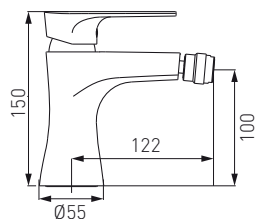

BAQ7P

NOU!

ALGEO

BAQ1
Baterie cadă/duș

- Cartuș ceramic
- Montaj pe perete
- Comutator automat
- Regulator debit M24x1
- Racord excentric 1/2" distanță 150 ± 20 mm
- Fără set de duș
- Crom

BAQ2
Baterie stativă lavoar

- Cartuș ceramic
- Montare cu un singur orificiu
- Ventil automat de scurgere 1 1/4" click-clack
- Regulator debit M24x1
- Racorduri flexibile 3/8" - M10x1
- Crom

BAQ4
Baterie stativă bucatărie

- Cartuș ceramic
- Montare cu un singur orificiu
- Regulator debit M24x1
- Pipă mobilă
- Racorduri flexibile 3/8" - M10x1
- Crom

BAQ6
Baterie stativă bideu

- Cartuș ceramic
- Montare cu un singur orificiu
- Ventil automat de scurgere 1 1/4"
- Regulator debit M24x1
- Racorduri flexibile 3/8" - M10x1
- Crom

BAQ7
Baterie perete duș

- Cartuș ceramic
- Montaj pe perete
- Racord excentric 1/2" distanță 150 ± 20 mm
- Racord dus 1/2"
- Fără set duș
- Crom

BAQ7P
Baterie îngropată cadă/duș cu 2 ieșiri

- Bateria include în furnitură atât partea aparentă cât și cea îngropată
- Montaj încastrat în perete
- Comutator cadă/duș cu 2 funcții
- Cartuș ceramic
- Racorduri intrare 1/2"
- Racord dus 1/2"
- Crom