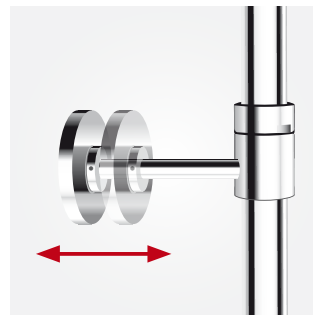

Noul model din linia Algeo este un produs care combină un duș fix și unul mobil cu o baterie de cadă-duș fiind cea mai bună alegere pentru orice baie.

NP78-BAG13U Sistem de duș cu baterie pentru cadă-duș

ALGEO

Funcții și caracteristici

Înălțime reglabilă

montare ajustabilă pentru a obține o înălțime a sistemului de duș potrivită pentru statura dvs.

Distanță reglabilă pe adâncime

distanță ajustabilă față de perete

Comutator ceramic

comutator metalic cu cartuș ceramic

699,99 LEI
TVA inclus

Sistem de duș cu baterie pentru cadă-duș

- bară de duș, reglabilă
- cap de duș cu efect de ploaie
- comutator metalic cu 3 funcții: duș fix, duș mobil și cadă
- pară de duș cu 3 funcții: ploaie, masaj, mixt
- furtun de duș cu împletitură metalică
- finisaj crom

NP78-BAG13U

Înainte de cumpărarea unui sistem de duș cu baterie pentru cadă-duș, acordați atenție la înălțimea dușului fix.

În cazul sistemului Algeo, datorită construcției și ajustabilității, înălțimea poate să ajungă până la 206 cm, de la nivelul inferior al căzii. Dacă sistemul este utilizat de către copii, ajustarea înălțimii dușului se poate face și la 144 cm*. De asemenea, reglarea înălțimii se poate face chiar și după instalarea sistemului de duș.