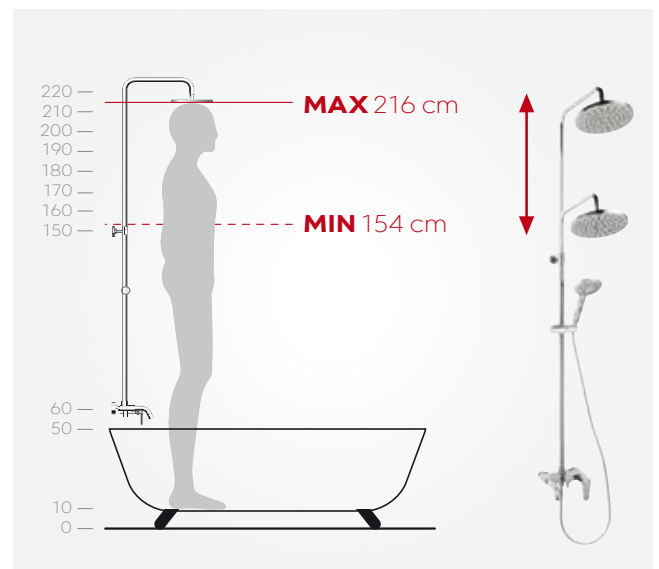

ALGEO

Funcții și caracteristici

Înălțime reglabilă

montare ajustabilă pentru a obține o înălțime a sistemului de duș potrivită pentru statura dvs.

Distanță reglabilă pe adâncime

distanță ajustabilă față de perete

Comutator ceramic

comutator metalic cu cartuș ceramic

699,99 LEI
TVA inclus

Sistem de duș cu baterie pentru cadă-duș

- bară de duș, reglabilă
- cap de duș cu efect de ploaie
- comutator metalic cu 3 funcții: duș fix, duș mobil și cadă
- pară de duș cu 3 funcții: ploaie, masaj, mixt
- furtun de duș cu împletitură metalică
- finisaj crom

NP78-BAG13U

Înainte de cumpărarea unui sistem de duș cu baterie pentru cadă-duș, acordați atenție la înălțimea dușului fix.

În cazul sistemului Algeo, datorită construcției și ajustabilității, înălțimea poate să ajungă până la 206 cm, de la nivelul inferior al căzii. Dacă sistemul este utilizat de către copii, ajustarea înălțimii dușului se poate face și la 144 cm*. De asemenea, reglarea înălțimii se poate face chiar și după instalarea sistemului de duș.

*se referă la instalarea sistemului de duș la o înălțime de 60 cm de la nivelul podelei și la o cadă instalată la 10 cm deasupra nivelului podelei.