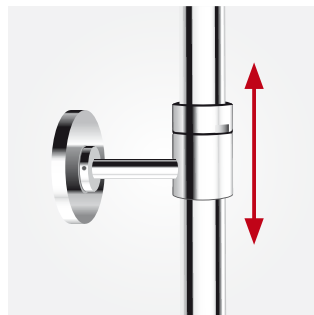

Noul model din linia Algeo este un produs care combină un duș fix și unul mobil cu o baterie de cadă-duș fiind cea mai bună alegere pentru orice baie.

NP78-BAG13U Sistem de duș cu baterie pentru cadă-duș

ALGEO

Funcții și caracteristici

Înălțime reglabilă

montare ajustabilă pentru a obține o înălțime a sistemului de duș potrivită pentru statura dvs.

Distanță reglabilă pe adâncime

distanță ajustabilă față de perete

Comutator ceramic

comutator metalic cu cartuș ceramic

699,99 LEI
TVA inclus

Sistem de duș cu baterie pentru cadă-duș

- bară de duș, reglabilă
- cap de duș cu efect de ploaie
- comutator metalic cu 3 funcții: duș fix, duș mobil și cadă
- pară de duș cu 3 funcții: ploaie, masaj, mixt
- furtun de duș cu împletitură metalică
- finisaj crom

NP78-BAG13U

Înainte de cumpărarea unui sistem de duș cu baterie pentru cadă-duș, acordați atenție la înălțimea dușului fix.

În cazul sistemului Algeo, datorită construcției și ajustabilității, înălțimea poate să ajungă până la 206 cm, de la nivelul inferior al căzii. Dacă sistemul este utilizat de către copii, ajustarea înălțimii dușului se poate face și la 144 cm*. De asemenea, reglarea înălțimii se poate face chiar și după instalarea sistemului de duș.