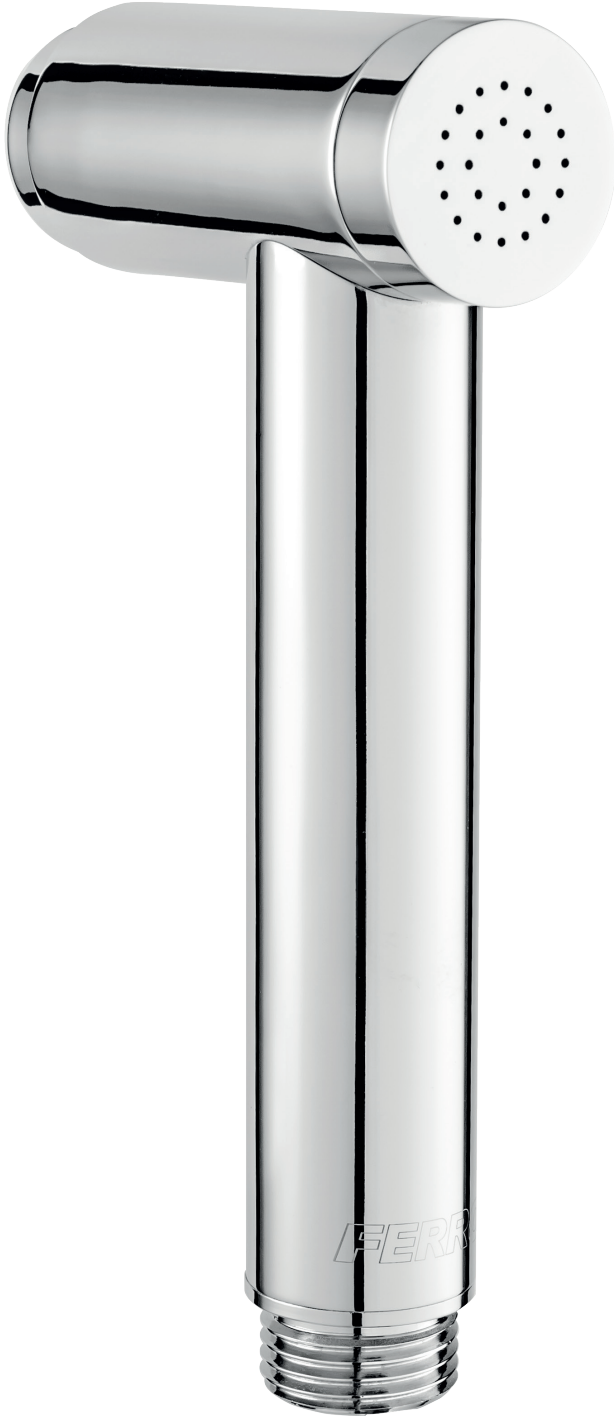

# HIGIÉNIAI KÉZIZUHANY

- sárgaréz kéziphany
- AUTO STOP rendszer
- króm felület

# FERRO®

## S66

### Higiéniai kéziphany

- sárgaréz kéziphany AUTO STOP funkcióval
- zuhanycső csatlakozás G1/2
- alkalmas bármely kád-/ zuhany- vagy mosdócsatléphez való csatlakoztatáshoz G1/2 csatlakozással