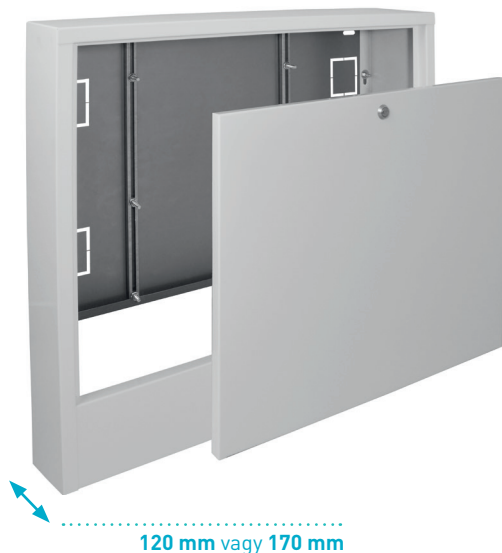

FERRO®

FALON KÍVÜLI ÉS FALBA ÉPÍTHETŐ OSZTÓSZEKRÉNYEK OSZTÓ-GYŰJTŐK SZÁMÁRA

FALBA ÉPÍTHETŐ
OSZTÓSZEKRÉNY

LÉZERREL VÁGOTT
HORGANYZOTT
0,8 MM-ES
LAPBÓL

0,8 mm

PORSZÓRT

RÖGZÍTŐ
SZALAGOKKAL

FALON KÍVÜLI
OSZTÓSZEKRÉNY

FALBA ÉPÍTHETŐ OSZTÓSEKRÉNY

SZP

FALBA ÉPÍTHETŐ OSZTÓSEKRÉNY FEDÉLLEL

- lézervágott, horganyzott 0,8 mm-es lemezből készül
- teljesen leszerelhető porszórt fedél
- szín: fehér
- állítható mélység
- állítható magasság
- rögzítőszalagok a készletben
- érmés zárrendszer

SZN

FALON KÍVÜLI OSZTÓSZEKRÉNY

- lézervágott, horganyzott 0,8 mm-es lemezből készül
- teljesen leszerelhető porszórt fedél
- szín: fehér
- rögzítőszalagok a készletben
- érmés zárrendszer

Szélesség [mm]	Belső szélesség [mm]	Magasság [mm]	Mélység [mm]	
385	355	580	120	SZN-0
485	455			SZN-1
615	585			SZN-2
760	730			SZN-3
845	815			SZN-4
1015	985			SZN-5
1125	1095			SZN-6
615	585		170	SZN-2-170
845	815			SZN-4-170
1125	1095			SZN-6-170