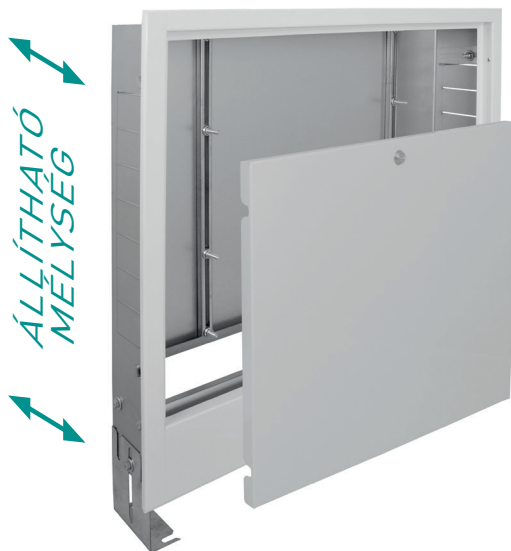

FERRO®

FALON KÍVÜLI ÉS FALBA ÉPÍTHETŐ OSZTÓSZEKRÉNYEK OSZTÓ-GYŰJTŐK SZÁMÁRA

FALBA ÉPÍTHETŐ
OSZTÓSZEKRÉNY

LÉZERREL VÁGOTT
HORGANYZOTT
0,8 MM-ES
LAPBÓL

0,8 mm

PORSZÓRT

RÖGZÍTŐ
SZALAGOKKAL

FALON KÍVÜLI
OSZTÓSZEKRÉNY

FALBA ÉPÍTHETŐ OSZTÓSEKRÉNY

SZP

FALBA ÉPÍTHETŐ OSZTÓSEKRÉNY FEDÉLLEL

- lézervágott, horganyzott 0,8 mm-es lemezből készül
- teljesen leszerelhető porszórt fedél
- szín: fehér
- állítható mélység
- állítható magasság
- rögzítőszalagok a készletben
- érmés zárrendszer

SZN

FALON KÍVÜLI OSZTÓSZEKRÉNY

- lézervágott, horganyzott 0,8 mm-es lemezből készül
- teljesen leszerelhető porszórt fedél
- szín: fehér
- rögzítőszalagok a készletben
- érmés zárrendszer

Szélesség [mm]	Belső szélesség [mm]	Magasság [mm]	Mélység [mm]	
385	355	580	120	SZN-0
485	455			SZN-1
615	585			SZN-2
760	730			SZN-3
845	815			SZN-4
1015	985			SZN-5
1125	1095			SZN-6
615	585		170	SZN-2-170
845	815			SZN-4-170
1125	1095			SZN-6-170