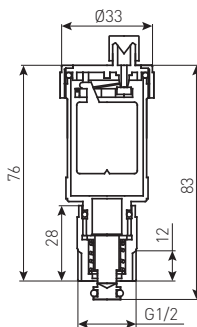

FERRO®

ÚJ

AUTOMATA LÉGTELENÍTŐ SZELEP
1/2" ELZÁRÓ SZELEPPEL

015AS2

**AUTOMATA LÉGTELENÍTŐ SZELEP
1/2" ELZÁRÓ SZELEPPEL**

- max. üzemi hőmérséklet: 110°C
- max. üzemi nyomás: 10 bar
- fém záródarab az elzárószelepen