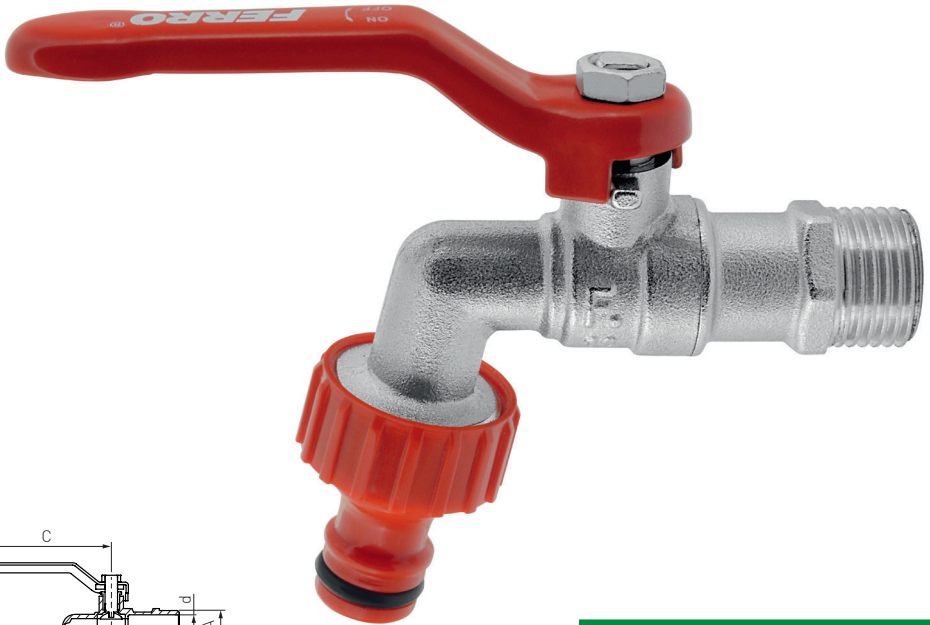

FERRO®

ÚJDONSÁG

KERTI CSAP

DN	d [mm]	A	B [mm]	C [mm]	D [mm]	E [mm]	F [mm]	G	csatlakozási méret	termékkód
15	11	G1/2	78	84	41	44	13	G3/4	1/2"	KCP1
20	15	G3/4	92	84	42	49	13	G1	3/4"	KCP2

KCP

KERTI CSAP TÖMLŐVÉGGEL

- max. üzemi nyomás: 10 bar
- üzemi hőmérséklet: 65°C
- használható: hideg- és melegvíz hálózatokban
- test és golyó anyaga: réz
- fogantyú anyaga: acél