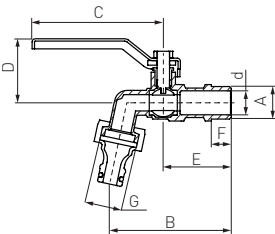

FERRO®

ÚJDONSÁG

KERTI CSAP

DN	d [mm]	A	B [mm]	C [mm]	D [mm]	E [mm]	F [mm]	G	csatlakozási méret	termékkód
15	11	G1/2	78	84	41	44	13	G3/4	1/2"	KCP1
20	15	G3/4	92	84	42	49	13	G1	3/4"	KCP2

KCP

KERTI CSAP TÖMLŐVÉGGEL

- max. üzemi nyomás: 10 bar
- üzemi hőmérséklet: 65°C
- használható: hideg- és melegvíz hálózatokban
- test és golyó anyaga: réz
- fogantyú anyaga: acél