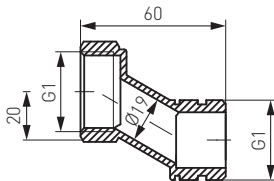

# FERRO®

ÚJDONSÁG

EXCENTER SZETT OSZTÓ-GYŰJTŐHÖZ

**MR-SET**

1" EXCENTER SZETT  
OSZTÓ-GYŰJTŐHÖZ

### 1" EXCENTER SZETT OSZTÓ-GYŰJTŐHÖZ

- lehetővé teszi a csatlakozások távolságának pontos beállítását
- megkönnyíti a GM keverőegységek függőleges irányú beépítését
- 2 db egy készletben

**2** db  
/szett