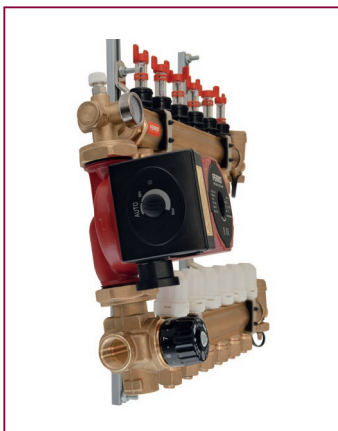

2 db
/szett

GM keverőegység felszerelése excenter nélkül