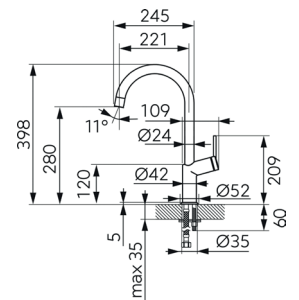

BCU4

Cumulus konyhai csaptelep

- kerámia szabályozó betét
- perlátor M22x1
- elforgatható kifolyócső
- flexibilis bekötőcső G3/8 - M10x1

BCU8

Cumulus konyhai csaptelep kihúzható zuhanyfejjel

- kerámia szabályozó betét
- perlátor M16,5x1
- elforgatható kifolyócső kihúzható zuhanyfejjel
- flexibilis bekötőcső G3/8 - M8x1