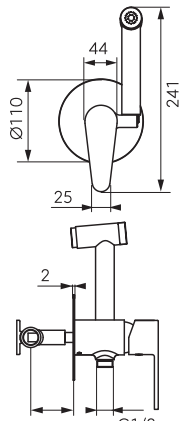

BAG66P

ALGEO falsík alá építhető higiéniai zuhanyzett

- kerámia szabályozó betét
- sárgaréz kézi zuhany AUTO STOP funkcióval
- fém bevonatú zuhanycső hossza: 150 cm
- zuhanycső csatlakozás G1/2
- tartalmazza a falba épített és a látható részeket is

BAQ66P

ALGEO SQUARE falsík alá építhető higiéniai zuhanyzett

- kerámia szabályozó betét
- sárgaréz kézi zuhany AUTO STOP funkcióval
- EZÜST színű PVC zuhanycső hossza: 150 cm
- zuhanycső csatlakozás G1/2
- tartalmazza a falba épített és a látható részeket is