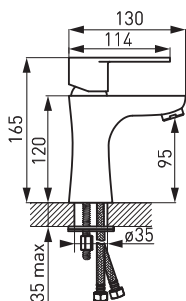

BAG2ABL

Mosdócsaptelep elforgatható kifolyóval

- kerámiabetét
- elforgatható kifolyócső
- perlátor M24x1
- flexibilis bekötőcső G3/8 - M10x1

BAG2LBL

Magasított mosdócsaptelep

- kerámiabetét
- perlátor M24x1
- flexibilis bekötőcső G3/8 - M10x1

BAG6BL

Bidécsaptelep

- kerámiabetét
- perlátor M24x1 gömbcsuklóval
- flexibilis bekötőcső G3/8 - M10x1

BAG7BL

Zuhanycsaptelep

- kerámiabetét
- Z-idom G1/2, kiállások közötti távolság 150 +/- 20 mm
- zuhanycsatlakozás G1/2
- zuhanyzett nélkül

BAG1BL

Kádcsaptelep

- kerámiabetét
- automata zuhanyváltó
- perlátor M24x1
- Z-idom G1/2, kiállások közötti távolság 150 +/- 20 mm
- zuhanyzett nélkül