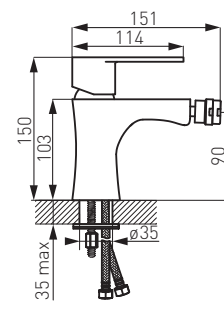

BAG2ABL

Mosdócsaptelep elforgatható kifolyóval

- kerámiabetét
- elforgatható kifolyócső
- perlátor M24x1
- flexibilis bekötőcső G3/8 - M10x1

BAG2LBL

Magasított mosdócsaptelep

- kerámiabetét
- perlátor M24x1
- flexibilis bekötőcső G3/8 - M10x1

BAG6BL

Bidécsaptelep

- kerámiabetét
- perlátor M24x1 gömbcsuklóval
- flexibilis bekötőcső G3/8 - M10x1

BAG7BL

Zuhanycsaptelep

- kerámiabetét
- Z-idom G1/2, kiállások közötti távolság 150 +/- 20 mm
- zuhanycsatlakozás G1/2
- zuhanyzett nélkül

BAG1BL

Kádcsaptelep

- kerámiabetét
- automata zuhanyváltó
- perlátor M24x1
- Z-idom G1/2, kiállások közötti távolság 150 +/- 20 mm
- zuhanyzett nélkül