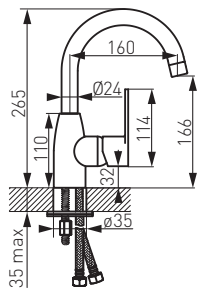

BAG2ABL

Mosdócsaptelep elforgatható kifolyóval

- kerámiabetét
- elforgatható kifolyócső
- perlátor M24x1
- flexibilis bekötőcső G3/8 - M10x1

BAG2LBL

Magasított mosdócsaptelep

- kerámiabetét
- perlátor M24x1
- flexibilis bekötőcső G3/8 - M10x1

BAG6BL

Bidécsaptelep

- kerámiabetét
- perlátor M24x1 gömbcsuklóval
- flexibilis bekötőcső G3/8 - M10x1

BAG7BL

Zuhanycsaptelep

- kerámiabetét
- Z-idom G1/2, kiállások közötti távolság 150 +/- 20 mm
- zuhanycsatlakozás G1/2
- zuhanyzett nélkül

BAG1BL

Kádcsaptelep

- kerámiabetét
- automata zuhanyváltó
- perlátor M24x1
- Z-idom G1/2, kiállások közötti távolság 150 +/- 20 mm
- zuhanyzett nélkül