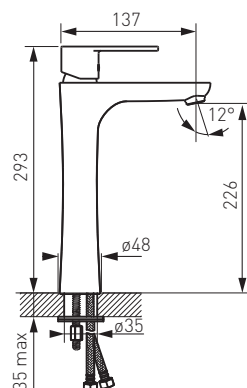

BAG2ABL

Mosdócsaptelep elforgatható kifolyóval

- kerámiabetét
- elforgatható kifolyócső
- perlátor M24x1
- flexibilis bekötőcső G3/8 - M10x1

BAG2LBL

Magasított mosdócsaptelep

- kerámiabetét
- perlátor M24x1
- flexibilis bekötőcső G3/8 - M10x1

BAG6BL

Bidécsaptelep

- kerámiabetét
- perlátor M24x1 gömbcsuklóval
- flexibilis bekötőcső G3/8 - M10x1

BAG7BL

Zuhanycsaptelep

- kerámiabetét
- Z-idom G1/2, kiállások közötti távolság 150 +/- 20 mm
- zuhanycsatlakozás G1/2
- zuhanyzett nélkül

BAG1BL

Kádcsaptelep

- kerámiabetét
- automata zuhanyváltó
- perlátor M24x1
- Z-idom G1/2, kiállások közötti távolság 150 +/- 20 mm
- zuhanyzett nélkül