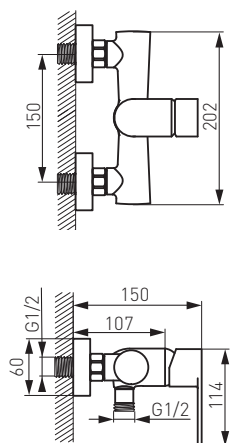

BAG2ABL

Mosdócsaptelep elforgatható kifolyóval

- kerámiabetét
- elforgatható kifolyócső
- perlátor M24x1
- flexibilis bekötőcső G3/8 - M10x1

BAG2LBL

Magasított mosdócsaptelep

- kerámiabetét
- perlátor M24x1
- flexibilis bekötőcső G3/8 - M10x1

BAG6BL

Bidécsaptelep

- kerámiabetét
- perlátor M24x1 gömbcsuklóval
- flexibilis bekötőcső G3/8 - M10x1

BAG7BL

Zuhanycsaptelep

- kerámiabetét
- Z-idom G1/2, kiállások közötti távolság 150 +/- 20 mm
- zuhanycsatlakozás G1/2
- zuhanyzett nélkül

BAG1BL

Kádcsaptelep

- kerámiabetét
- automata zuhanyváltó
- perlátor M24x1
- Z-idom G1/2, kiállások közötti távolság 150 +/- 20 mm
- zuhanyzett nélkül