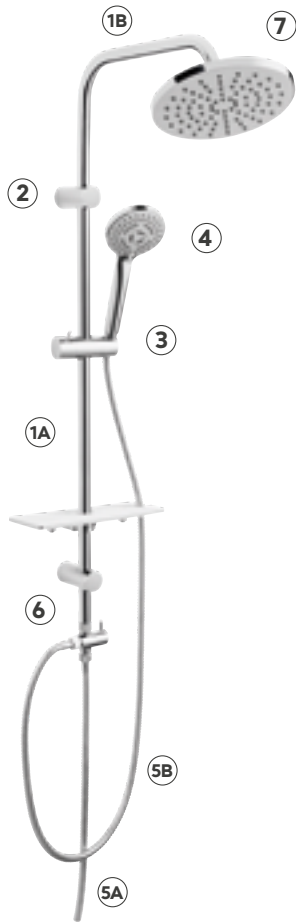

① Bar	①A DRNP25D-Q ①B DRNP25G-Q	①A DRNP25D-Q ①B DRNP25G-Q	①A DRNP23DBL ①B DRNP23GBL
② Wall connection	ZMNP25-Q	ZMNP25-Q	ZMNP23BL
③ Shower holder	UNP71-Q	UNP71-Q	UNP71BL
④ Shower handle	S25VL	S190VL-B	S340BL-B
⑤ Shower hose	⑤A W04 ⑤B W12	⑤A W04 ⑤B W12	⑤A W29 ⑤B W43
⑥ Diverter	NP25-SWITCH	NP25-SWITCH	NP21-SWITCHBL
⑦ Rainfall	DSN01VL	DSN02VL	DSN01BL
Others			NP-POL1BL - black shower shelf