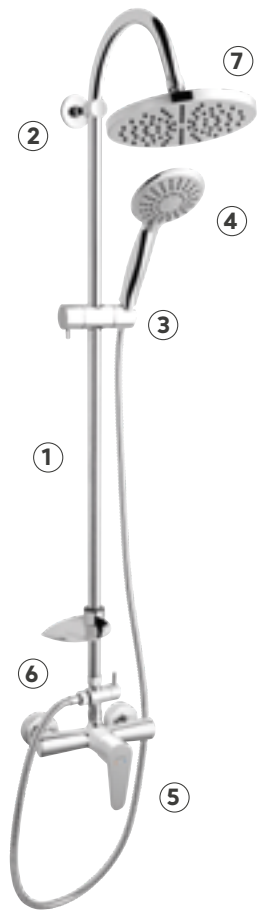

① Bar	①A DRNP78D ①B DRNP78G	①A DRNP78D ①B DRNP78G	①A DRNP78D ①B DRNP78G
② Wall connection	ZMNP78	ZMNP78	ZMNP80
③ Shower holder	UNP78	UNP78	UNP80
④ Shower handle	S71-B	S75-B	S350-B
⑤ Shower hose	W12	W41	W41
⑥ Diverter	NP78-SWITCH	NP78-SWITCH	NP78-SWITCH
⑦ Rainfall	DSN01	DSN03	DSN08
Others	UNP78-SWITCH - diverter handle  BAG13U - bath mixer	UNP78-SWITCH - diverter handle  BF113U - bath mixer	UNP80-SWITCH - diverter handle