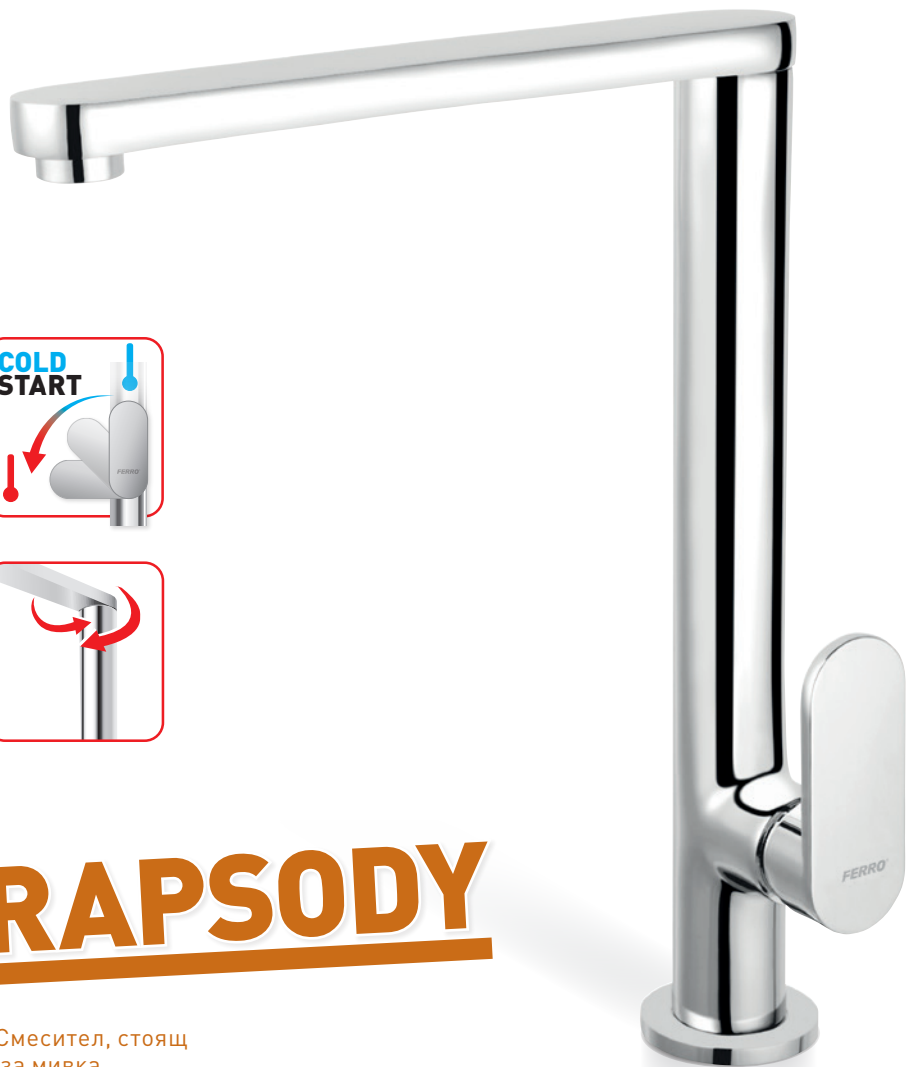

НОВО

FERRO®

RAPSODY

Смесител, стоящ
за мивка

BRY4

НОВО

RAPSODY

Смесител, стоящ
за мивка

BRY4

- керамичен регулатор с функция „студен старт“
- регулатор на потока M24x1
- въртящ се чучур
- гъвкави връзки G3/8 - M8x1
- хром

СТУДЕН СТАРТ

ПОЛОЖЕНИЕ
НА ЗАВЪРТАНЕ

КЕРАМИЧЕН
РЕГУЛАТОР

АЕРИРАН
ВОДЕН ПОТОК