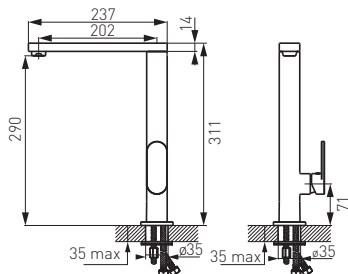

BRY4

- керамичен регулатор с функция „студен старт“
- регулатор на потока M24x1
- въртящ се чучур
- гъвкави връзки G3/8 - M8x1
- хром

СТУДЕН СТАРТ

ПОЛОЖЕНИЕ
НА ЗАВЪРТАНЕ

КЕРАМИЧЕН
РЕГУЛАТОР

АЕРИРАН
ВОДЕН ПОТОК