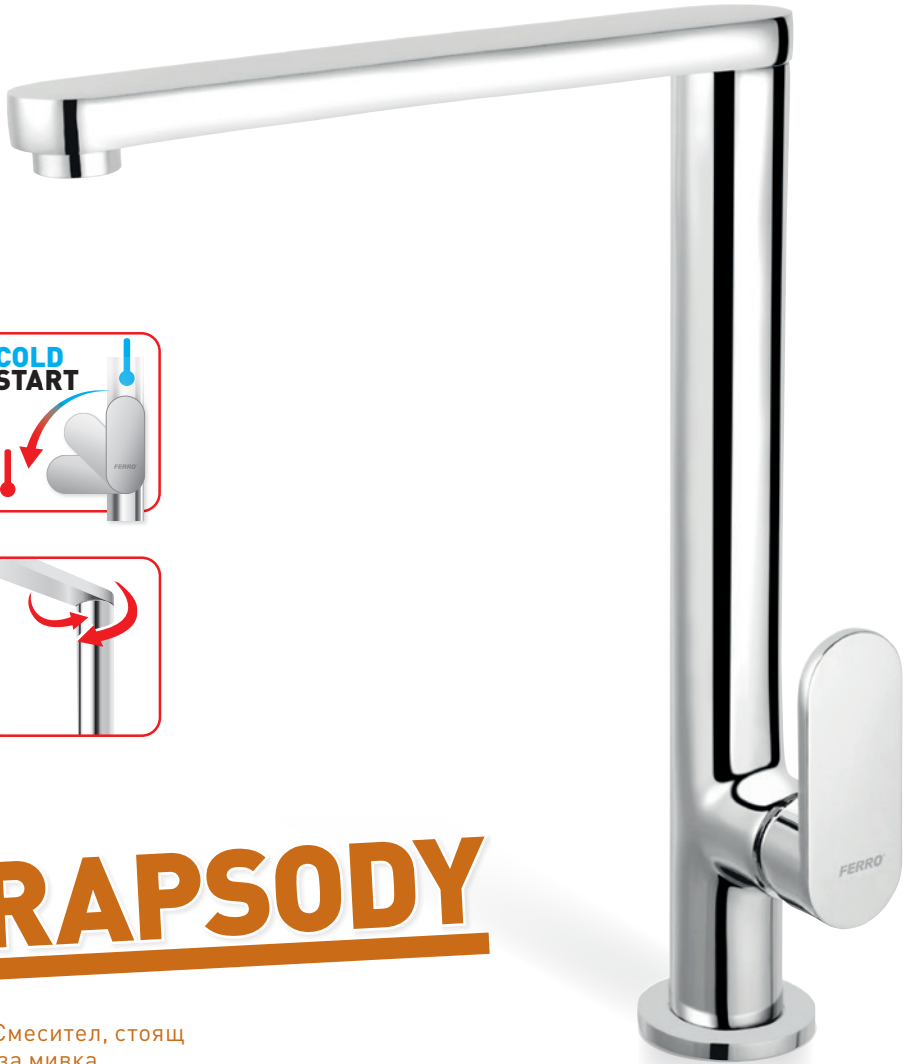

HOBO

FERRO[®]

RAPSODY

Смесител, стоящ
за мивка

BRY4

НОВО

RAPSODY

Смесител, стоящ
за мивка

BRY4

- керамичен регулатор с функция „студен старт“
- регулатор на потока M24x1
- въртящ се чучур
- гъвкави връзки G3/8 - M8x1
- хром

СТУДЕН СТАРТ

ПОЛОЖЕНИЕ
НА ЗАВЪРТАНЕ

КЕРАМИЧЕН
РЕГУЛАТОР

АЕРИРАН
ВОДЕН ПОТОК