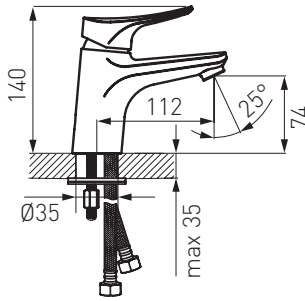

BES7

BES1

Смесител, стенен за вана/душ

- керамичен регулатор
- автоматичен превключвател за вана/душ
- регулатор на потока M24x1
- ексцентрична връзка G1/2, разстояние 150±20mm
- свързване към душ 1/2"
- без аксесоари
- хром

BES2

Смесител, стоящ за умивалник

- керамичен регулатор
- изпразнител тип klik-clak 5/4"
- регулатор на потока M24x1
- гъвкави връзки G3/8-M10x1
- хром

BES2L

Смесител, стоящ за умивалник, високо тяло, 270 мм

- керамичен регулатор
- регулатор на потока M24x1
- гъвкави връзки G3/8-M10x1
- хром

BES4

Смесител, стоящ за мивка, 267 мм

- керамичен регулатор
- въртящ чучур 181 mm
- регулатор на потока M24x1
- гъвкави връзки G3/8-M10x1
- хром

BES6

Смесител, стоящ за биде

- керамичен регулатор
- автоматичен изпразнител
- регулатор на потока M24x1
- гъвкави връзки G3/8-M10x1
- хром

BES7

Смесител, стенен за душ

- керамичен регулатор
- ексцентрична връзка G1/2, разстояние 150±20mm
- гъвкави връзки 1/2"
- без аксесоари
- хром