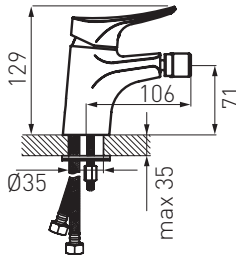

BES7

BES1

Смесител, стенен за вана/душ

- керамичен регулатор
- автоматичен превключвател за вана/душ
- регулатор на потока M24x1
- ексцентрична връзка G1/2, разстояние 150±20mm
- свързване към душ 1/2"
- без аксесоари
- хром

BES2

Смесител, стоящ за умивалник

- керамичен регулатор
- изпразнител тип klik-clak 5/4"
- регулатор на потока M24x1
- гъвкави връзки G3/8-M10x1
- хром

BES2L

Смесител, стоящ за умивалник, високо тяло, 270 мм

- керамичен регулатор
- регулатор на потока M24x1
- гъвкави връзки G3/8-M10x1
- хром

BES4

Смесител, стоящ за мивка, 267 мм

- керамичен регулатор
- въртящ чучур 181 mm
- регулатор на потока M24x1
- гъвкави връзки G3/8-M10x1
- хром

BES6

Смесител, стоящ за биде

- керамичен регулатор
- автоматичен изпразнител
- регулатор на потока M24x1
- гъвкави връзки G3/8-M10x1
- хром

BES7

Смесител, стенен за душ

- керамичен регулатор
- ексцентрична връзка G1/2, разстояние 150±20mm
- гъвкави връзки 1/2"
- без аксесоари
- хром