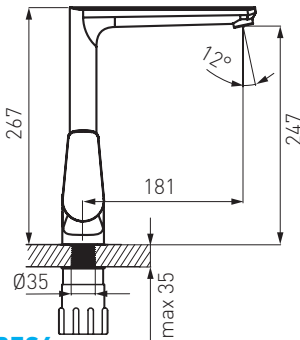

BES7

BES1

Смесител, стенен за вана/душ

- керамичен регулатор
- автоматичен превключвател за вана/душ
- регулатор на потока M24x1
- ексцентрична връзка G1/2, разстояние 150±20mm
- свързване към душ 1/2"
- без аксесоари
- хром

BES2

Смесител, стоящ за умивалник

- керамичен регулатор
- изпразнител тип klik-clak 5/4"
- регулатор на потока M24x1
- гъвкави връзки G3/8-M10x1
- хром

BES2L

Смесител, стоящ за умивалник, високо тяло, 270 мм

- керамичен регулатор
- регулатор на потока M24x1
- гъвкави връзки G3/8-M10x1
- хром

BES4

Смесител, стоящ за мивка, 267 мм

- керамичен регулатор
- въртящ чучур 181 mm
- регулатор на потока M24x1
- гъвкави връзки G3/8-M10x1
- хром

BES6

Смесител, стоящ за биде

- керамичен регулатор
- автоматичен изпразнител
- регулатор на потока M24x1
- гъвкави връзки G3/8-M10x1
- хром

BES7

Смесител, стенен за душ

- керамичен регулатор
- ексцентрична връзка G1/2, разстояние 150±20mm
- гъвкави връзки 1/2"
- без аксесоари
- хром