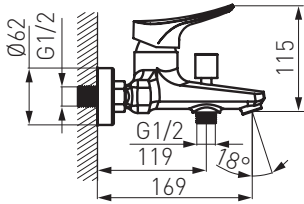

FERRO[®]

HOB0

ESPACIO

BES1

BES2

BES2L

BES4

BES6

BES7

BES1

Смесител, стенен за вана/душ

- керамичен регулатор
- автоматичен превключвател за вана/душ
- регулатор на потока M24x1
- ексцентрична връзка G1/2, разстояние 150±20mm
- свързване към душ 1/2"
- без аксесоари
- хром

BES2

Смесител, стоящ за умивалник

- керамичен регулатор
- изпразнител тип klik-clak 5/4"
- регулатор на потока M24x1
- гъвкави връзки G3/8-M10x1
- хром

BES2L

Смесител, стоящ за умивалник, високо тяло, 270 мм

- керамичен регулатор
- регулатор на потока M24x1
- гъвкави връзки G3/8-M10x1
- хром

BES4

Смесител, стоящ за мивка, 267 мм

- керамичен регулатор
- въртящ чучур 181 mm
- регулатор на потока M24x1
- гъвкави връзки G3/8-M10x1
- хром