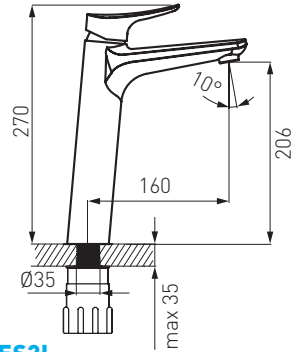

BES7

BES1

Смесител, стенен за вана/душ

- керамичен регулатор
- автоматичен превключвател за вана/душ
- регулатор на потока M24x1
- ексцентрична връзка G1/2, разстояние 150±20mm
- свързване към душ 1/2"
- без аксесоари
- хром

BES2

Смесител, стоящ за умивалник

- керамичен регулатор
- изпразнител тип klik-clak 5/4"
- регулатор на потока M24x1
- гъвкави връзки G3/8-M10x1
- хром

BES2L

Смесител, стоящ за умивалник, високо тяло, 270 мм

- керамичен регулатор
- регулатор на потока M24x1
- гъвкави връзки G3/8-M10x1
- хром

BES4

Смесител, стоящ за мивка, 267 мм

- керамичен регулатор
- въртящ чучур 181 mm
- регулатор на потока M24x1
- гъвкави връзки G3/8-M10x1
- хром

BES6

Смесител, стоящ за биде

- керамичен регулатор
- автоматичен изпразнител
- регулатор на потока M24x1
- гъвкави връзки G3/8-M10x1
- хром

BES7

Смесител, стенен за душ

- керамичен регулатор
- ексцентрична връзка G1/2, разстояние 150±20mm
- гъвкави връзки 1/2"
- без аксесоари
- хром