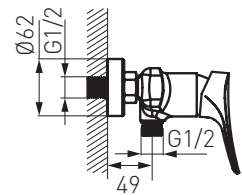

BES7

BES1

Смесител, стенен за вана/душ

- керамичен регулатор
- автоматичен превключвател за вана/душ
- регулатор на потока M24x1
- ексцентрична връзка G1/2, разстояние 150±20mm
- свързване към душ 1/2"
- без аксесоари
- хром

BES2

Смесител, стоящ за умивалник

- керамичен регулатор
- изпразнител тип klik-clak 5/4"
- регулатор на потока M24x1
- гъвкави връзки G3/8-M10x1
- хром

BES2L

Смесител, стоящ за умивалник, високо тяло, 270 мм

- керамичен регулатор
- регулатор на потока M24x1
- гъвкави връзки G3/8-M10x1
- хром

BES4

Смесител, стоящ за мивка, 267 мм

- керамичен регулатор
- въртящ чучур 181 mm
- регулатор на потока M24x1
- гъвкави връзки G3/8-M10x1
- хром

BES6

Смесител, стоящ за биде

- керамичен регулатор
- автоматичен изпразнител
- регулатор на потока M24x1
- гъвкави връзки G3/8-M10x1
- хром

BES7

Смесител, стенен за душ

- керамичен регулатор
- ексцентрична връзка G1/2, разстояние 150±20mm
- гъвкави връзки 1/2"
- без аксесоари
- хром