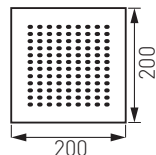

ДУШ-ПИТИ

DSN03

SLIM - душ-пита овал, инокс

- диаметър: Ø 200 mm
- материал: неръждаема стомана
- система за лесно премахване на варовик Ferro Easy Clean
- функция: дъжд
- свързване G1/2 с гайка
- хром

DSN04

SLIM - душ-пита квадрат, инокс

- размери: 200x200 mm
- материал: неръждаема стомана
- система за лесно премахване на варовик Ferro Easy Clean
- функция: дъжд
- свързване G1/2 с гайка
- хром

DSN01

RONDO - душ-пита овал, АВС, хром

- диаметър: Ø 200 mm
- материал - АВС
- система за лесно премахване на варовик Ferro Easy Clean
- функция: дъжд
- свързване G1/2 с гайка
- хром

DSN02

SQUERTO - душ - пита , квадрат, АВС, хром

- размери: 200x200 mm
- материал - АВС
- система за лесно премахване на варовик Ferro Easy Clean
- функция: дъжд
- свързване G1/2 с гайка
- хром