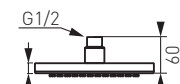

ДУШ-ПИТИ

DSN03

SLIM - душ-пита овал, инокс

- диаметър: Ø 200 mm
- материал: неръждаема стомана
- система за лесно премахване на варовик Ferro Easy Clean
- функция: дъжд
- свързване G1/2 с гайка
- хром

DSN04

SLIM - душ-пита квадрат, инокс

- размери: 200x200 mm
- материал: неръждаема стомана
- система за лесно премахване на варовик Ferro Easy Clean
- функция: дъжд
- свързване G1/2 с гайка
- хром

DSN01

RONDO - душ-пита овал, АВС, хром

- диаметър: Ø 200 mm
- материал - АВС
- система за лесно премахване на варовик Ferro Easy Clean
- функция: дъжд
- свързване G1/2 с гайка
- хром

DSN02

SQUERTO - душ - пита , квадрат, АВС, хром

- размери: 200x200 mm
- материал - АВС
- система за лесно премахване на варовик Ferro Easy Clean
- функция: дъжд
- свързване G1/2 с гайка
- хром