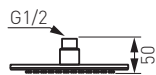

ДУШ-ПИТИ

DSN03

SLIM - душ-пита овал, инокс

- диаметър: Ø 200 mm
- материал: неръждаема стомана
- система за лесно премахване на варовик Ferro Easy Clean
- функция: дъжд
- свързване G1/2 с гайка
- хром

DSN04

SLIM - душ-пита квадрат, инокс

- размери: 200x200 mm
- материал: неръждаема стомана
- система за лесно премахване на варовик Ferro Easy Clean
- функция: дъжд
- свързване G1/2 с гайка
- хром

DSN01

RONDO - душ-пита овал, АВС, хром

- диаметър: Ø 200 mm
- материал - АВС
- система за лесно премахване на варовик Ferro Easy Clean
- функция: дъжд
- свързване G1/2 с гайка
- хром

DSN02

SQUERTO - душ - пита , квадрат, АВС, хром

- размери: 200x200 mm
- материал - АВС
- система за лесно премахване на варовик Ferro Easy Clean
- функция: дъжд
- свързване G1/2 с гайка
- хром