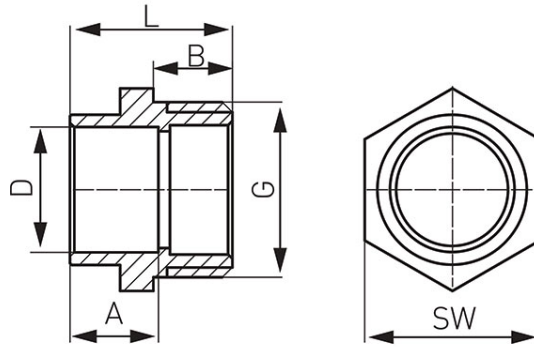

Code: **4243**

Transition nipple

<https://www.ferrocompany.com/product-3698-4243.html>

Code	G	A [mm]	B [mm]	D [mm]	L [mm]	SW [mm]	Individ. pack.	Collect. pack.	R*
4243-1500	G3/8	10,6	9	15	21	18,5	25	800	-
4243-1501	G1/2	10,6	10	15	19,5	21	25	700	-
4243-1502	G3/4	10,6	11	15	21,5	27	25	500	-
4243-1801	G1/2	12,6	10	18	24	22	25	550	-
4243-1802	G3/4	12,6	11	18	25	27	25	400	-
4243-2201	G1/2	15,4	10	22	27	26	10	400	-
4243-2202	G3/4	15,4	11	22	27	27	10	300	-
4243-2203	G1	15,4	13	22	27,5	33,5	10	250	-
4243-2802	G3/4	18,4	11	28	31,5	32	10	220	-
4243-2803	G1	18,4	13	28	32	33,5	10	200	-
4243-2804	G1 1/4	18,4	14,5	28	34	43	5	150	-
4243-3503	G1	23	13	35	38	40	5	100	-
4243-3504	G1 1/4	23	14,5	35	33	43	1	80	4243-3504