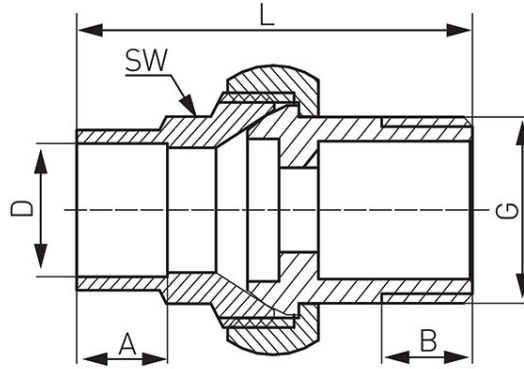

Code: 4341G

Straight pipe union male

<https://www.ferrocompany.com/product-3697-4341G.html>

Code	G	A (mm)	B (mm)	D (mm)	L (mm)	SW (mm)	Individ. pack.	Collect. pack.
4341G-1501	G1/2	11,5	11,5	15	50	19	10	250
4341G-1801	G1/2	12,6	11,5	18	52	23	10	200
4341G-1802	G3/4	12,6	13,5	18	57,5	23	10	180
4341G-2803	G1	18,4	16	28	69	33	5	100