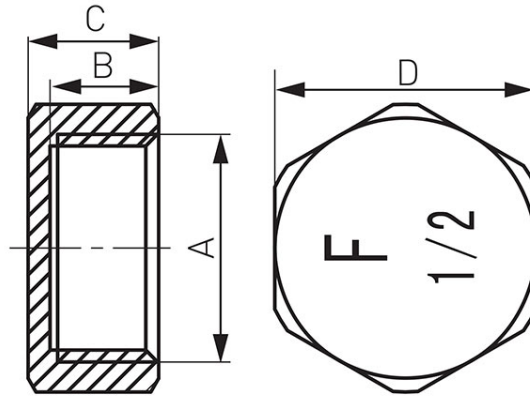

Code: **ZAS**

Cap

<https://www.ferrocompany.com/product-3285-ZAS.html>

Code	A	B [mm]	C [mm]	D [mm]	Individ. pack.	Collect. pack.
ZAS1Z	G3/8	9	11	19	10	1000
ZAS2Z	G1/2	10	12	24	10	1000
ZAS3Z	G3/4	11,5	13,5	30	10	600
ZAS4Z	G1	13	15	36	5	350
ZAS5Z	G1 1/4	13	15	45,5	5	220
ZAS6Z	G1 1/2	13,5	16	52	5	200
ZAS7Z	G2	16,5	19	63,5	1	96