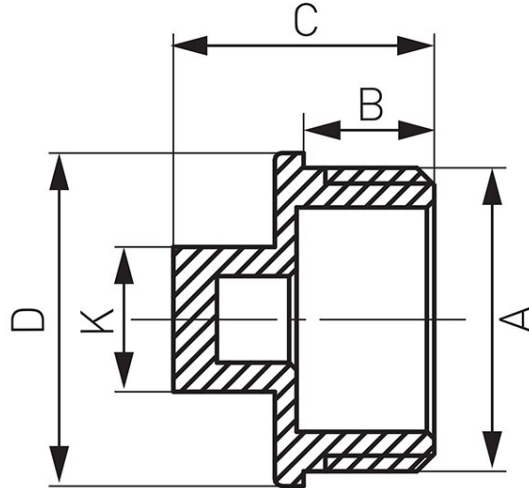

Code: **KOR**

Plug

<https://www.ferrocompany.com/product-3284-KOR.html>

Code	A	B [mm]	C [mm]	D [mm]	K [mm]	Individ. pack.	Collect. pack.
KOR2Z	G3/8	8	13	-	17	10	1000
KOR3Z	G1/2	9	18	23	10	10	1000
KOR4Z	G3/4	11	20	30	13	10	550
KOR5Z	G1	11,5	21,5	37	16	5	350
KOR6Z	G1 1/4	12,5	25,5	45	22	5	200
KOR7Z	G1 1/2	13	28,5	52	23	5	140
KOR8Z	G2	17	34,5	63	30	1	60