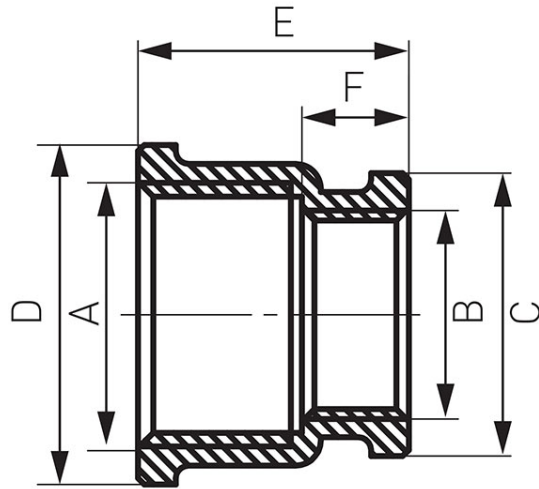

**Code: M**

Reduction muff

<https://www.ferrocompany.com/product-3282-M.html>

Code	A	B	C [mm]	D [mm]	E [mm]	F [mm]	Individ. pack.	Collect. pack.
M08Z	G1/2	G3/8	22,5	27	21,5	8,5	10	470
M09Z	G3/4	G1/2	27	34	26	11,5	10	350
M10Z	G1	G3/4	27	40	28	12	5	150
M11Z	G1	G1/2	34	40	29	13	5	280
M12Z	G11/4	G1	40	49	33	14,5	5	130
M13Z	G11/2	G1	40	56	33	13,5	5	100
M14Z	G11/2	G11/4	49	56	35	16,5	5	85
M15Z	G2	G1	40	70	37	14	1	60
M16Z	G2	G11/4	49	70	39	16	1	60
M17Z	G2	G11/2	55	70	40	17	1	60