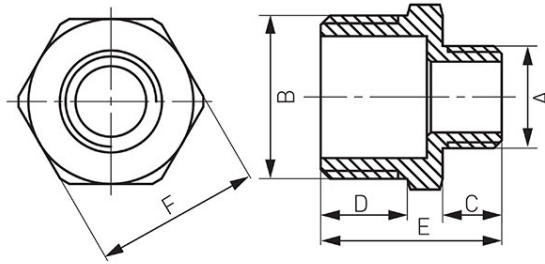

Code: **N**

Reduction nipple

<https://www.ferrocompany.com/product-3280-N.html>

Code	A	B	C [mm]	D [mm]	E [mm]	F [mm]	Individ. pack.	Collect. pack.
N09Z	G1/4	G1/2	7,5	11	23	21	10	800
N11Z	G3/8	G1/2	9	11	24,5	21	10	700
N10Z	G1/2	G3/4	11,5	12,5	29	26,5	10	400
N12Z	G1/2	G1	11,5	14	30	33,5	5	320
N13Z	G3/4	G1	12	14	31	33	5	280
N14Z	G3/4	G1 1/4	13	16	34,5	42	5	150
N15Z	G1	G1 1/4	13,5	16	35	42	5	150
N16Z	G1	G1 1/2	13	16,5	35	48,5	5	110
N17Z	G1 1/4	G1 1/2	16	16,5	38	48,5	5	100
N18Z	G1	G2	14	20	40	60	1	48
N19Z	G1 1/4	G2	16	20	40	60	1	48
N20Z	G1 1/2	G2	16,5	20	42,5	60	1	48